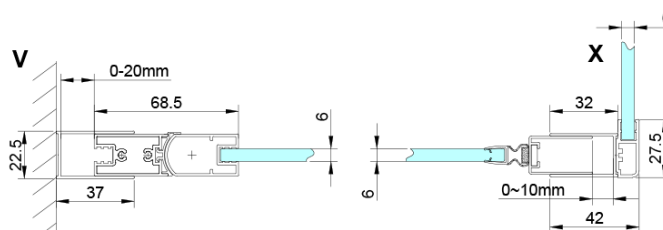

LORO obdĺžniková sprchová zástena 800x1000mm

Objednací kód: GN4480-01

Základné informácie

Značka: Gelco

Séria: LORO

Rozmery

Šírka: 800 mm

Výška: 2000 mm

Hĺbka: 1000 mm

Vlastnosti

Farba profilu: Chróm - Leštený hliník

Tvar: Obdĺžnikové zásteny

Typ otvárania: Otváracie jednokrídlové

Smer otvárania: Univerzálne

Šírka vstupu: 670 mm

Typ výplne: Číre sklo

Úprava skla: Coated glass

Hrúbka skla: 6 mm

Vlastnosti: Bezrámové prevedenie, Otváranie von i dovnútra

Hmotnosť / ks: 62.0 kg

Balenie: 2 ks

Záruka: 2 roky

Technický list

GN4470/GN4480/GN4490 + GN3580/GN3590/GN3510/GN3512