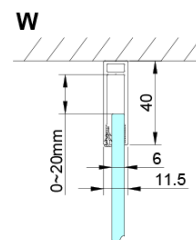

LORO obdĺžniková sprchová zástena 800x1000mm

Objednací kód: GN4480-01

Základné informácie

Značka: Gelco

Séria: LORO

Rozmery

Šírka: 800 mm

Výška: 2000 mm

Hĺbka: 1000 mm

Vlastnosti

Farba profilu: Chróm - Leštený hliník

Tvar: Obdĺžnikové zásteny

Typ otvárania: Otváracie jednokrídlové

Smer otvárania: Univerzálne

Šírka vstupu: 670 mm

Typ výplne: Číre sklo

Úprava skla: Coated glass

Hrúbka skla: 6 mm

Vlastnosti: Bezrámové prevedenie, Otváranie von i dovnútra

Hmotnosť / ks: 62.0 kg

Balenie: 2 ks

Záruka: 2 roky

Technický list

GN4470/GN4480/GN4490 + GN3580/GN3590/GN3510/GN3512