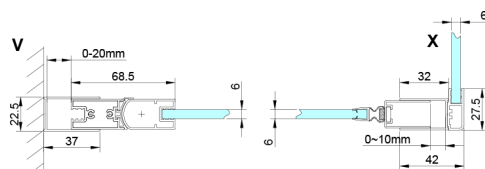

### Rozmery

Šírka: 800 mm  
 Výška: 2000 mm  
 Hĺbka: 1000 mm

## Technický list

GN4470/GN4480/GN4490 + GN3580/GN3590/GN3510/GN3512

Model	A	B	D
GN4470	685-715	570	
GN4480	785-815	670	
GN4490	885-915	770	
GN3580			785-805
GN3590			885-905
GN3510			985-1005
GN3512			1185-1205