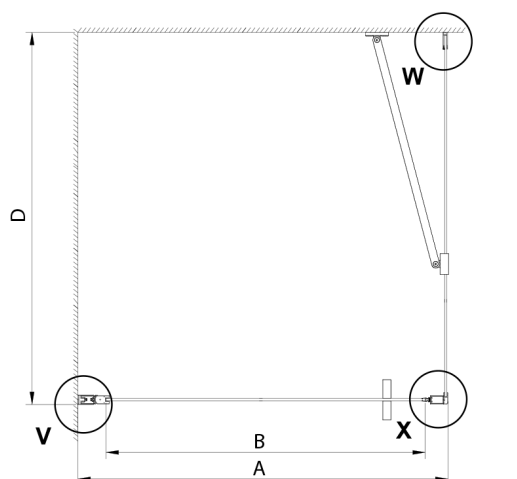

### Rozmery

Šírka: 800 mm  
 Výška: 2000 mm  
 Hĺbka: 1000 mm

## Technický list

GN4470/GN4480/GN4490 + GN3580/GN3590/GN3510/GN3512

Model	A	B	D
GN4470	685-715	570	
GN4480	785-815	670	
GN4490	885-915	770	
GN3580			785-805
GN3590			885-905
GN3510			985-1005
GN3512			1185-1205