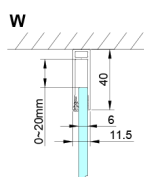

### Rozmery

Šírka: 800 mm  
 Výška: 2000 mm  
 Hĺbka: 1000 mm

## Technický list

GN4470/GN4480/GN4490 + GN3580/GN3590/GN3510/GN3512

Model	A	B	D
GN4470	685-715	570	
GN4480	785-815	670	
GN4490	885-915	770	
GN3580			785-805
GN3590			885-905
GN3510			985-1005
GN3512			1185-1205