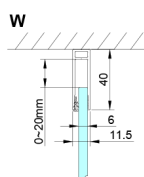

### Rozmery

Šírka: 700 mm  
 Výška: 2000 mm  
 Hĺbka: 800 mm

## Technický list

GN4470/GN4480/GN4490 + GN3580/GN3590/GN3510/GN3512

Model	A	B	D
GN4470	685-715	570	
GN4480	785-815	670	
GN4490	885-915	770	
GN3580			785-805
GN3590			885-905
GN3510			985-1005
GN3512			1185-1205