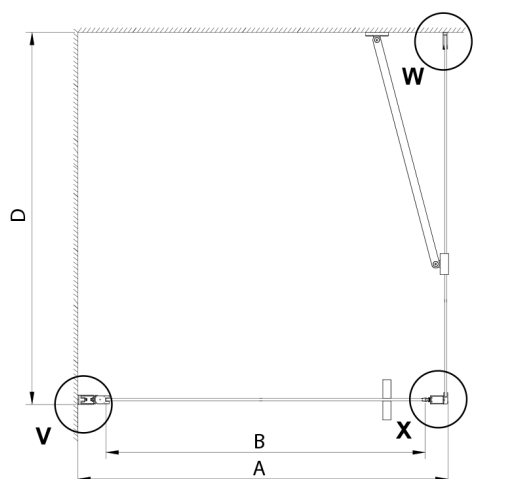

### Rozmery

Šírka: 700 mm  
 Výška: 2000 mm  
 Hĺbka: 800 mm

## Technický list

GN4470/GN4480/GN4490 + GN3580/GN3590/GN3510/GN3512

Model	A	B	D
GN4470	685-715	570	
GN4480	785-815	670	
GN4490	885-915	770	
GN3580			785-805
GN3590			885-905
GN3510			985-1005
GN3512			1185-1205