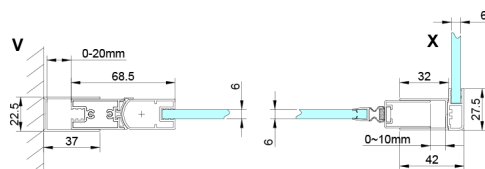

### Rozmery

Šírka: 700 mm  
 Výška: 2000 mm  
 Hĺbka: 800 mm

## Technický list

GN4470/GN4480/GN4490 + GN3580/GN3590/GN3510/GN3512

Model	A	B	D
GN4470	685-715	570	
GN4480	785-815	670	
GN4490	885-915	770	
GN3580			785-805
GN3590			885-905
GN3510			985-1005
GN3512			1185-1205