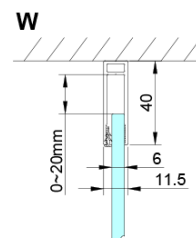

Objednací kód: GN4470-02

Základné informácie

Značka: Gelco

Séria: LORO

Rozmery

Šírka: 700 mm

Výška: 2000 mm

Hĺbka: 1200 mm

Vlastnosti

Farba profilu: Chróm - Leštený hliník

Tvar: Obdĺžnikové zásteny

Typ otvárania: Otváracie jednokrídlové

Smer otvárania: Univerzálne

Šírka vstupu: 570 mm

Typ výplne: Číre sklo

Úprava skla: Coated glass

Hrúbka skla: 6 mm

Vlastnosti: Bezrámové prevedenie, Otváranie von i dovnútra

Hmotnosť / ks: 66.0 kg

Balenie: 2 ks

Záruka: 2 roky

Technický list

GN4470/GN4480/GN4490 + GN3580/GN3590/GN3510/GN3512

Model	A	B	D
GN4470	685-715	570	
GN4480	785-815	670	
GN4490	885-915	770	
GN3580			785-805
GN3590			885-905
GN3510			985-1005
GN3512			1185-1205