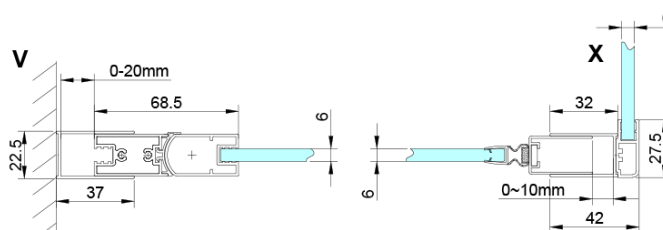

Objednací kód: GN4470-02

Základné informácie

Značka: Gelco

Séria: LORO

Rozmery

Šírka: 700 mm

Výška: 2000 mm

Hĺbka: 1200 mm

Vlastnosti

Farba profilu: Chróm - Leštený hliník

Tvar: Obdĺžnikové zásteny

Typ otvárania: Otváracie jednokrídlové

Smer otvárania: Univerzálne

Šírka vstupu: 570 mm

Typ výplne: Číre sklo

Úprava skla: Coated glass

Hrúbka skla: 6 mm

Vlastnosti: Bezrámové prevedenie, Otváranie von i dovnútra

Hmotnosť / ks: 66.0 kg

Balenie: 2 ks

Záruka: 2 roky

Technický list

GN4470/GN4480/GN4490 + GN3580/GN3590/GN3510/GN3512

Model	A	B	D
GN4470	685-715	570	
GN4480	785-815	670	
GN4490	885-915	770	
GN3580			785-805
GN3590			885-905
GN3510			985-1005
GN3512			1185-1205