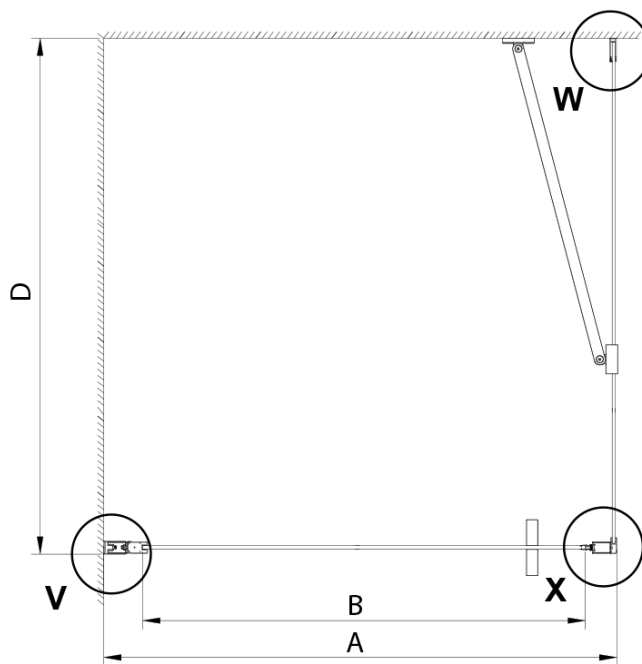

Vlastnosti

Farba profilu: Chróm - Leštený hliník

Tvar: Obdĺžnikové zásteny

Typ otvárania: Otváracie jednokrídlové

Smer otvárania: Univerzálne

Šírka vstupu: 570 mm

Typ výplne: Číre sklo

Úprava skla: Coated glass

Hrúbka skla: 6 mm

Vlastnosti: Bezrámové prevedenie, Otváranie von i dovnútra

Hmotnosť / ks: 66.0 kg

Balenie: 2 ks

Záruka: 2 roky

Technický list

GN4470/GN4480/GN4490 + GN3580/GN3590/GN3510/GN3512

Model	A	B	D
GN4470	685-715	570	
GN4480	785-815	670	
GN4490	885-915	770	
GN3580			785-805
GN3590			885-905
GN3510			985-1005
GN3512			1185-1205