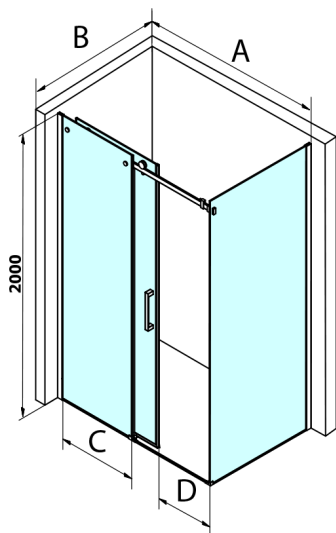

Technický list

MODEL	A	C	D
GD4611B	1020-1110	510	420
GD4612B	1120-1210	560	470
GD4613B	1220-1310	610	520
GD4614B	1320-1410	660	570
GD4615B	1420-1510	710	620
GD4616B	1520-1610	760	670

MODEL	B
GD7280B	780-800
GD7290B	880-900