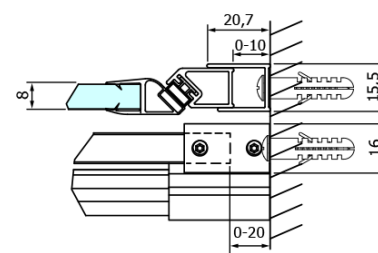

Objednací kód: GD4616B

Základné informácie

Značka: Gelco
Séria: DRAGON

Rozmery

Šírka: 1600 mm
Výška: 2000 mm

Vlastnosti

Farba profilu: Čierna mat
Tvar: Dvere do niky
Typ otvárania: Posuvné
Smer otvárania: Univerzálne
Šírka vstupu: 670 mm
Typ výplne: Číre sklo
Úprava skla: Coated glass
Hrúbka skla: 8 mm
Inštalačná šírka od: 1520 mm
Inštalačná šírka do: 1610 mm
Vlastnosti: Bezrámové prevedenie
Hmotnosť / ks: 78.0 kg
Balenie: 2 ks
Záruka: 3 roky

Náhradné diely

DRAGON montážna sada (Objednací kód: NDGD04)
DRAGON (Objednací kód: NDGD05)

Technický list

MODEL	A	B	C
GD4611B	1020-1110	510	420
GD4612B	1120-1210	560	470
GD4613B	1220-1310	610	520
GD4614B	1320-1410	660	570
GD4615B	1420-1510	710	620
GD4616B	1520-1610	760	670

MODEL	A	C	D
GD4611B	1020-1110	510	420
GD4612B	1120-1210	560	470
GD4613B	1220-1310	610	520
GD4614B	1320-1410	660	570
GD4615B	1420-1510	710	620
GD4616B	1520-1610	760	670

MODEL	B
GD7280B	780-800
GD7290B	880-900