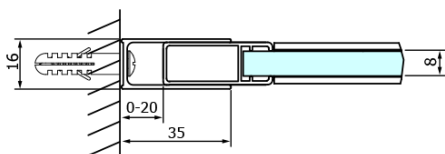

Objednací kód: GD4616B

Základné informácie

Značka: Gelco
Séria: DRAGON

Rozmery

Šírka: 1600 mm
Výška: 2000 mm

Vlastnosti

Farba profilu: Čierna mat
Tvar: Dvere do niky
Typ otvárania: Posuvné
Smer otvárania: Univerzálne
Šírka vstupu: 670 mm
Typ výplne: Číre sklo
Úprava skla: Coated glass
Hrúbka skla: 8 mm
Inštalačná šírka od: 1520 mm
Inštalačná šírka do: 1610 mm
Vlastnosti: Bezrámové prevedenie
Hmotnosť / ks: 78.0 kg
Balenie: 2 ks
Záruka: 3 roky

Náhradné diely

DRAGON montážna sada (Objednací kód: NDGD04)
DRAGON (Objednací kód: NDGD05)

Technický list

MODEL	A	B	C
GD4611B	1020-1110	510	420
GD4612B	1120-1210	560	470
GD4613B	1220-1310	610	520
GD4614B	1320-1410	660	570
GD4615B	1420-1510	710	620
GD4616B	1520-1610	760	670