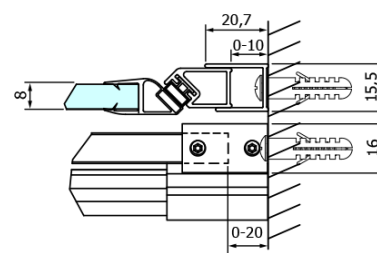

Objednací kód: GD4616B

Základné informácie

Značka: Gelco
Séria: DRAGON

Rozmery

Šírka: 1600 mm
Výška: 2000 mm

Vlastnosti

Farba profilu: Čierna mat
Tvar: Dvere do niky
Typ otvárania: Posuvné
Smer otvárania: Univerzálne
Šírka vstupu: 670 mm
Typ výplne: Číre sklo
Úprava skla: Coated glass
Hrúbka skla: 8 mm
Inštalačná šírka od: 1520 mm
Inštalačná šírka do: 1610 mm
Vlastnosti: Bezrámové prevedenie
Hmotnosť / ks: 78.0 kg
Balenie: 2 ks
Záruka: 3 roky

Náhradné diely

DRAGON montážna sada (Objednací kód: NDGD04)

Set tesnení magnetické pre sklo 8mm a 3M pre nalepenie, 2000mm (Objednací kód: NDGD05)

Technický list

MODEL	A	B	C
GD4611B	1020-1110	510	420
GD4612B	1120-1210	560	470
GD4613B	1220-1310	610	520
GD4614B	1320-1410	660	570
GD4615B	1420-1510	710	620
GD4616B	1520-1610	760	670