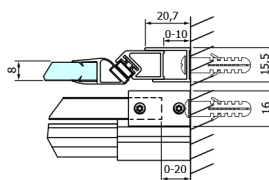

DRAGON BLACK sprchové dveře 1600mm, číre sklo

Objednací kód: GD4616B

Rozměry

Šířka: 1600 mm

Výška: 2000 mm

Vlastnosti

Záruka: 3 roky

Technický list

MODEL	A	B	C
GD4611B	1020-1110	510	420
GD4612B	1120-1210	560	470
GD4613B	1220-1310	610	520
GD4614B	1320-1410	660	570
GD4615B	1420-1510	710	620
GD4616B	1520-1610	760	670

MODEL	A	C	D
GD4611B	1020-1110	510	420
GD4612B	1120-1210	560	470
GD4613B	1220-1310	610	520
GD4614B	1320-1410	660	570
GD4615B	1420-1510	710	620
GD4616B	1520-1610	760	670

MODEL	B
GD7280B	780-800
GD7290B	880-900