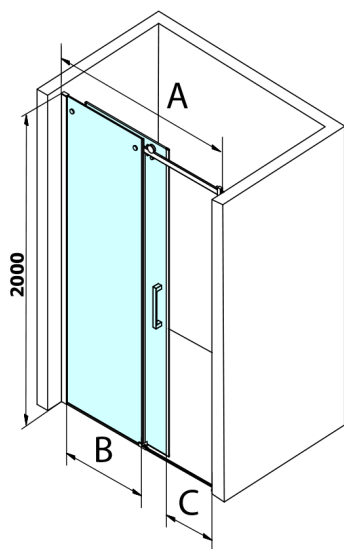

DRAGON BLACK sprchové dveře 1600mm, číre sklo

Objednací kód: GD4616B

Rozměry

Šířka: 1600 mm

Výška: 2000 mm

Vlastnosti

Záruka: 3 roky

Technický list

MODEL	A	B	C
GD4611B	1020-1110	510	420
GD4612B	1120-1210	560	470
GD4613B	1220-1310	610	520
GD4614B	1320-1410	660	570
GD4615B	1420-1510	710	620
GD4616B	1520-1610	760	670

MODEL	A	C	D
GD4611B	1020-1110	510	420
GD4612B	1120-1210	560	470
GD4613B	1220-1310	610	520
GD4614B	1320-1410	660	570
GD4615B	1420-1510	710	620
GD4616B	1520-1610	760	670