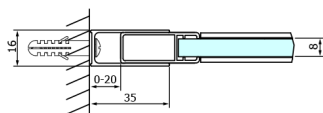

DRAGON BLACK sprchové dveře 1600mm, číre sklo

Objednací kód: GD4616B

Rozměry

Šířka: 1600 mm

Výška: 2000 mm

Vlastnosti

Záruka: 3 roky

Technický list

MODEL	A	B	C
GD4611B	1020-1110	510	420
GD4612B	1120-1210	560	470
GD4613B	1220-1310	610	520
GD4614B	1320-1410	660	570
GD4615B	1420-1510	710	620
GD4616B	1520-1610	760	670

MODEL	A	C	D
GD4611B	1020-1110	510	420
GD4612B	1120-1210	560	470
GD4613B	1220-1310	610	520
GD4614B	1320-1410	660	570
GD4615B	1420-1510	710	620
GD4616B	1520-1610	760	670