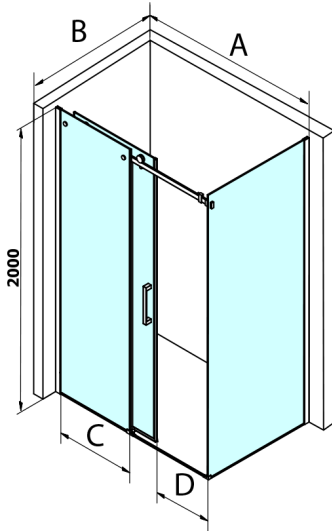

DRAGON BLACK sprchové dveře 1600mm, číre sklo

Objednací kód: GD4616B

Rozměry

Šířka: 1600 mm

Výška: 2000 mm

Vlastnosti

Záruka: 3 roky

Technický list

MODEL	A	B	C
GD4611B	1020-1110	510	420
GD4612B	1120-1210	560	470
GD4613B	1220-1310	610	520
GD4614B	1320-1410	660	570
GD4615B	1420-1510	710	620
GD4616B	1520-1610	760	670

MODEL	A	C	D
GD4611B	1020-1110	510	420
GD4612B	1120-1210	560	470
GD4613B	1220-1310	610	520
GD4614B	1320-1410	660	570
GD4615B	1420-1510	710	620
GD4616B	1520-1610	760	670

MODEL	B
GD7280B	780-800
GD7290B	880-900