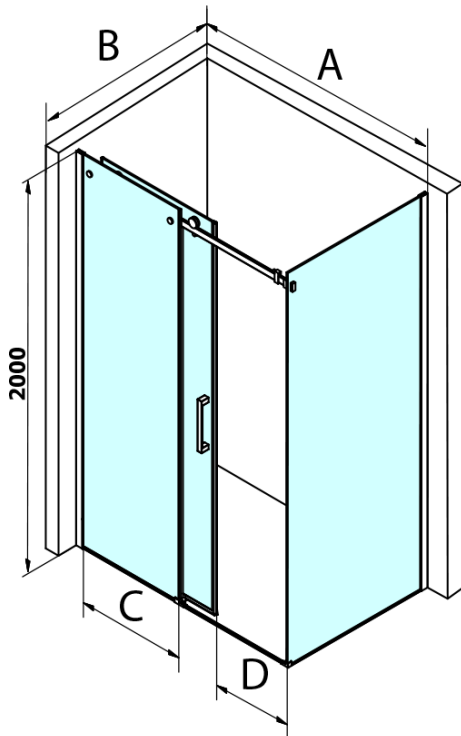

MODEL	A	C	D
GD4611B	1020-1110	510	420
GD4612B	1120-1210	560	470
GD4613B	1220-1310	610	520
GD4614B	1320-1410	660	570
GD4615B	1420-1510	710	620
GD4616B	1520-1610	760	670

MODEL	B
GD7280B	780-800
GD7290B	880-900