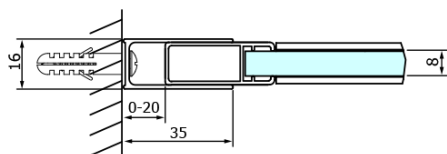

Objednací kód: GD4615B

Základné informácie

Značka: Gelco
Séria: DRAGON

Rozmery

Šírka: 1500 mm
Výška: 2000 mm

Vlastnosti

Farba profilu: Čierna mat
Tvar: Dvere do niky
Typ otvárania: Posuvné
Smer otvárania: Univerzálne
Šírka vstupu: 620 mm
Typ výplne: Číre sklo
Úprava skla: Coated glass
Hrúbka skla: 8 mm
Inštalačná šírka od: 1420 mm
Inštalačná šírka do: 1510 mm
Vlastnosti: Bezrámové prevedenie
Hmotnosť / ks: 68.0 kg
Balenie: 2 ks
Záruka: 3 roky

Náhradné diely

DRAGON (Objednací kód: NDGD05)

DRAGON montážna sada (Objednací kód: NDGD04)

Technický list

MODEL	A	B	C
GD4611B	1020-1110	510	420
GD4612B	1120-1210	560	470
GD4613B	1220-1310	610	520
GD4614B	1320-1410	660	570
GD4615B	1420-1510	710	620
GD4616B	1520-1610	760	670