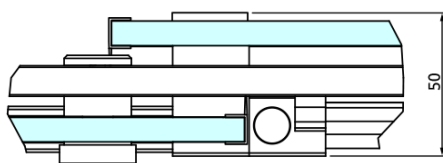

Objednací kód: GD4615B

Základné informácie

Značka: Gelco
Séria: DRAGON

Rozmery

Šírka: 1500 mm
Výška: 2000 mm

Vlastnosti

Farba profilu: Čierna mat
Tvar: Dvere do niky
Typ otvárania: Posuvné
Smer otvárania: Univerzálne
Šírka vstupu: 620 mm
Typ výplne: Číre sklo
Úprava skla: Coated glass
Hrúbka skla: 8 mm
Inštalačná šírka od: 1420 mm
Inštalačná šírka do: 1510 mm
Vlastnosti: Bezrámové prevedenie
Hmotnosť / ks: 68.0 kg
Balenie: 2 ks
Záruka: 3 roky

Náhradné diely

DRAGON (Objednací kód: NDGD05)

DRAGON montážna sada (Objednací kód: NDGD04)

Technický list

MODEL	A	B	C
GD4611B	1020-1110	510	420
GD4612B	1120-1210	560	470
GD4613B	1220-1310	610	520
GD4614B	1320-1410	660	570
GD4615B	1420-1510	710	620
GD4616B	1520-1610	760	670