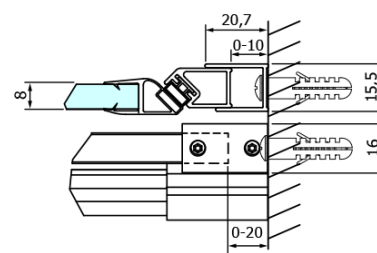

Objednací kód: GD4615B

Základné informácie

Značka: Gelco
Séria: DRAGON

Rozmery

Šírka: 1500 mm
Výška: 2000 mm

Vlastnosti

Farba profilu: Čierna mat
Tvar: Dvere do niky
Typ otvárania: Posuvné
Smer otvárania: Univerzálne
Šírka vstupu: 620 mm
Typ výplne: Číre sklo
Úprava skla: Coated glass
Hrúbka skla: 8 mm
Inštalačná šírka od: 1420 mm
Inštalačná šírka do: 1510 mm
Vlastnosti: Bezrámové prevedenie
Hmotnosť / ks: 68.0 kg
Balenie: 2 ks
Záruka: 3 roky

Náhradné diely

DRAGON (Objednací kód: NDGD05)

DRAGON montážna sada (Objednací kód: NDGD04)

Technický list

MODEL	A	B	C
GD4611B	1020-1110	510	420
GD4612B	1120-1210	560	470
GD4613B	1220-1310	610	520
GD4614B	1320-1410	660	570
GD4615B	1420-1510	710	620
GD4616B	1520-1610	760	670