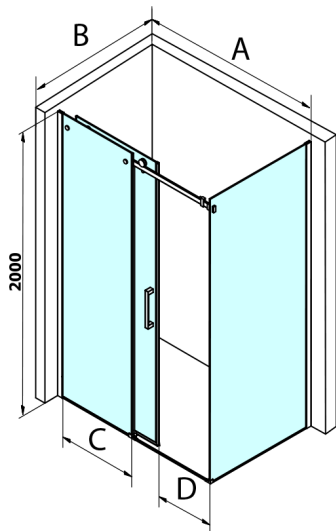

DRAGON BLACK sprchové dveře 1500mm, číre sklo

Objednací kód: GD4615B

Rozměry

Šířka: 1500 mm

Výška: 2000 mm

Vlastnosti

Záruka: 3 roky

Technický list

MODEL	A	B	C
GD4611B	1020-1110	510	420
GD4612B	1120-1210	560	470
GD4613B	1220-1310	610	520
GD4614B	1320-1410	660	570
GD4615B	1420-1510	710	620
GD4616B	1520-1610	760	670

MODEL	A	C	D
GD4611B	1020-1110	510	420
GD4612B	1120-1210	560	470
GD4613B	1220-1310	610	520
GD4614B	1320-1410	660	570
GD4615B	1420-1510	710	620
GD4616B	1520-1610	760	670

MODEL	B
GD7280B	780-800
GD7290B	880-900