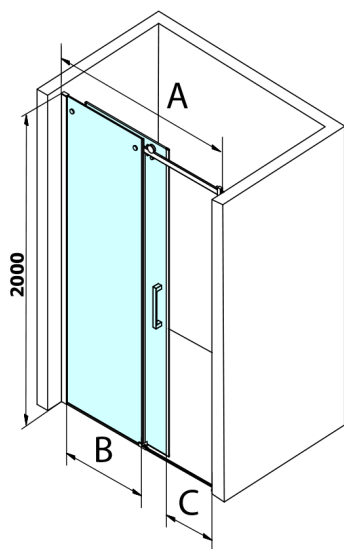

DRAGON BLACK sprchové dveře 1500mm, číre sklo

Objednací kód: GD4615B

Rozměry

Šířka: 1500 mm

Výška: 2000 mm

Vlastnosti

Záruka: 3 roky

Technický list

MODEL	A	B	C
GD4611B	1020-1110	510	420
GD4612B	1120-1210	560	470
GD4613B	1220-1310	610	520
GD4614B	1320-1410	660	570
GD4615B	1420-1510	710	620
GD4616B	1520-1610	760	670

MODEL	A	C	D
GD4611B	1020-1110	510	420
GD4612B	1120-1210	560	470
GD4613B	1220-1310	610	520
GD4614B	1320-1410	660	570
GD4615B	1420-1510	710	620
GD4616B	1520-1610	760	670