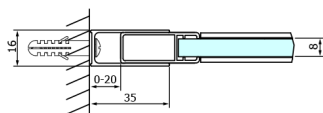

DRAGON BLACK sprchové dveře 1500mm, číre sklo

Objednací kód: GD4615B

Rozměry

Šířka: 1500 mm

Výška: 2000 mm

Vlastnosti

Záruka: 3 roky

Technický list

MODEL	A	B	C
GD4611B	1020-1110	510	420
GD4612B	1120-1210	560	470
GD4613B	1220-1310	610	520
GD4614B	1320-1410	660	570
GD4615B	1420-1510	710	620
GD4616B	1520-1610	760	670

MODEL	A	C	D
GD4611B	1020-1110	510	420
GD4612B	1120-1210	560	470
GD4613B	1220-1310	610	520
GD4614B	1320-1410	660	570
GD4615B	1420-1510	710	620
GD4616B	1520-1610	760	670