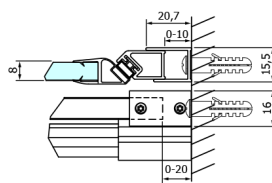

DRAGON BLACK sprchové dveře 1500mm, číre sklo

Objednací kód: GD4615B

Rozměry

Šířka: 1500 mm

Výška: 2000 mm

Vlastnosti

Záruka: 3 roky

Technický list

MODEL	A	B	C
GD4611B	1020-1110	510	420
GD4612B	1120-1210	560	470
GD4613B	1220-1310	610	520
GD4614B	1320-1410	660	570
GD4615B	1420-1510	710	620
GD4616B	1520-1610	760	670

MODEL	A	C	D
GD4611B	1020-1110	510	420
GD4612B	1120-1210	560	470
GD4613B	1220-1310	610	520
GD4614B	1320-1410	660	570
GD4615B	1420-1510	710	620
GD4616B	1520-1610	760	670

MODEL	B
GD7280B	780-800
GD7290B	880-900