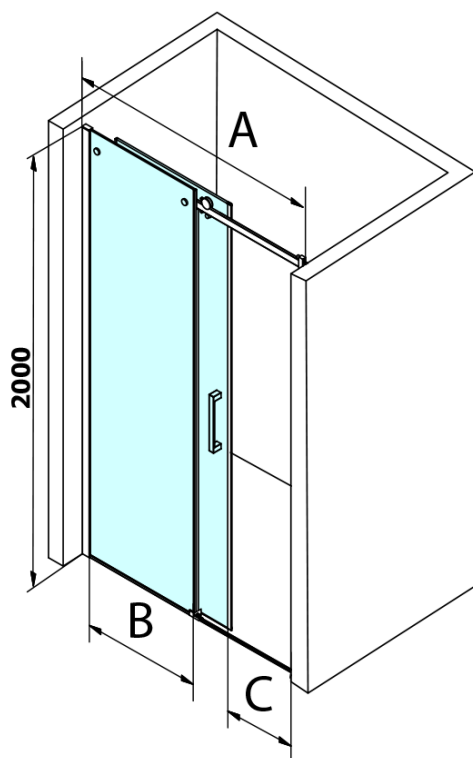

Technický list

MODEL	A	B	C
GD4611B	1020-1110	510	420
GD4612B	1120-1210	560	470
GD4613B	1220-1310	610	520
GD4614B	1320-1410	660	570
GD4615B	1420-1510	710	620
GD4616B	1520-1610	760	670