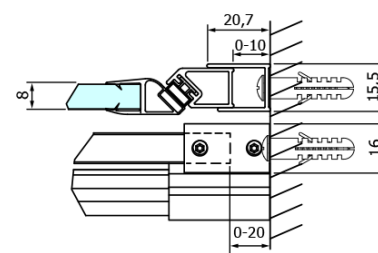

## Rozmery

Šírka: 1400 mm  
Výška: 2000 mm

## Vlastnosti

Farba profilu: Čierna mat  
Tvar: Dvere do niky  
Typ otvárania: Posuvné  
Smer otvárania: Univerzálne  
Šírka vstupu: 570 mm  
Typ výplne: Číre sklo  
Úprava skla: Coated glass  
Hrúbka skla: 8 mm  
Inštalačná šírka od: 1320 mm  
Inštalačná šírka do: 1410 mm  
Vlastnosti: Bezrámové prevedenie  
Hmotnosť / ks: 64.378 kg  
Balenie: 1 ks  
Záruka: 3 roky

## Náhradné diely

DRAGON (Objednací kód: NDGD05)

DRAGON montážna sada (Objednací kód: NDGD04)

Technický list

MODEL	A	B	C
GD4611B	1020-1110	510	420
GD4612B	1120-1210	560	470
GD4613B	1220-1310	610	520
GD4614B	1320-1410	660	570
GD4615B	1420-1510	710	620
GD4616B	1520-1610	760	670