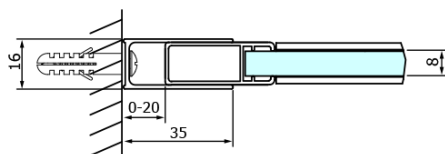

## Rozmery

Šírka: 1400 mm  
Výška: 2000 mm

## Vlastnosti

Farba profilu: Čierna mat  
Tvar: Dvere do niky  
Typ otvárania: Posuvné  
Smer otvárania: Univerzálne  
Šírka vstupu: 570 mm  
Typ výplne: Číre sklo  
Úprava skla: Coated glass  
Hrúbka skla: 8 mm  
Inštalačná šírka od: 1320 mm  
Inštalačná šírka do: 1410 mm  
Vlastnosti: Bezrámové prevedenie  
Hmotnosť / ks: 64.378 kg  
Balenie: 1 ks  
Záruka: 3 roky

## Náhradné diely

DRAGON (Objednací kód: NDGD05)

DRAGON montážna sada (Objednací kód: NDGD04)

Technický list

MODEL	A	B	C
GD4611B	1020-1110	510	420
GD4612B	1120-1210	560	470
GD4613B	1220-1310	610	520
GD4614B	1320-1410	660	570
GD4615B	1420-1510	710	620
GD4616B	1520-1610	760	670