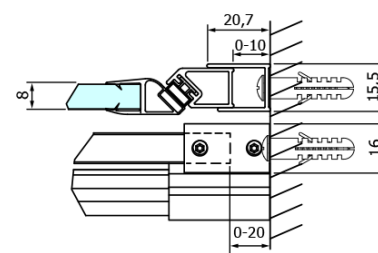

Objednací kód: GD4614B

Základné informácie

Značka: Gelco
Séria: DRAGON

Rozmery

Šírka: 1400 mm
Výška: 2000 mm

Vlastnosti

Farba profilu: Čierna mat
Tvar: Dvere do niky
Typ otvárania: Posuvné
Smer otvárania: Univerzálne
Šírka vstupu: 570 mm
Typ výplne: Číre sklo
Úprava skla: Coated glass
Hrúbka skla: 8 mm
Inštalačná šírka od: 1320 mm
Inštalačná šírka do: 1410 mm
Vlastnosti: Bezrámové prevedenie
Hmotnosť / ks: 64.378 kg
Balenie: 1 ks
Záruka: 3 roky

Náhradné diely

DRAGON (Objednací kód: NDGD05)

DRAGON montážna sada (Objednací kód: NDGD04)

Technický list

MODEL	A	B	C
GD4611B	1020-1110	510	420
GD4612B	1120-1210	560	470
GD4613B	1220-1310	610	520
GD4614B	1320-1410	660	570
GD4615B	1420-1510	710	620
GD4616B	1520-1610	760	670