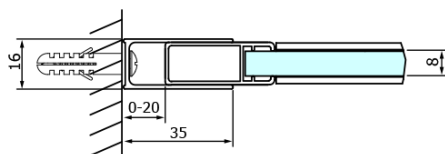

Objednací kód: GD4614B

Základné informácie

Značka: Gelco
Séria: DRAGON

Rozmery

Šírka: 1400 mm
Výška: 2000 mm

Vlastnosti

Farba profilu: Čierna mat
Tvar: Dvere do niky
Typ otvárania: Posuvné
Smer otvárania: Univerzálne
Šírka vstupu: 570 mm
Typ výplne: Číre sklo
Úprava skla: Coated glass
Hrúbka skla: 8 mm
Inštalačná šírka od: 1320 mm
Inštalačná šírka do: 1410 mm
Vlastnosti: Bezrámové prevedenie
Hmotnosť / ks: 64.378 kg
Balenie: 1 ks
Záruka: 3 roky

Náhradné diely

DRAGON (Objednací kód: NDGD05)

DRAGON montážna sada (Objednací kód: NDGD04)

Technický list

MODEL	A	B	C
GD4611B	1020-1110	510	420
GD4612B	1120-1210	560	470
GD4613B	1220-1310	610	520
GD4614B	1320-1410	660	570
GD4615B	1420-1510	710	620
GD4616B	1520-1610	760	670