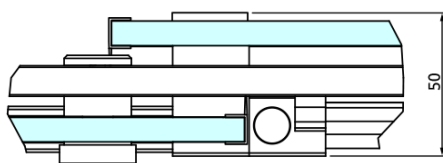

Objednací kód: GD4614B

Základné informácie

Značka: Gelco
Séria: DRAGON

Rozmery

Šírka: 1400 mm
Výška: 2000 mm

Vlastnosti

Farba profilu: Čierna mat
Tvar: Dvere do niky
Typ otvárania: Posuvné
Smer otvárania: Univerzálne
Šírka vstupu: 570 mm
Typ výplne: Číre sklo
Úprava skla: Coated glass
Hrúbka skla: 8 mm
Inštalačná šírka od: 1320 mm
Inštalačná šírka do: 1410 mm
Vlastnosti: Bezrámové prevedenie
Hmotnosť / ks: 64.378 kg
Balenie: 1 ks
Záruka: 3 roky

Náhradné diely

DRAGON (Objednací kód: NDGD05)

DRAGON montážna sada (Objednací kód: NDGD04)

Technický list

MODEL	A	B	C
GD4611B	1020-1110	510	420
GD4612B	1120-1210	560	470
GD4613B	1220-1310	610	520
GD4614B	1320-1410	660	570
GD4615B	1420-1510	710	620
GD4616B	1520-1610	760	670