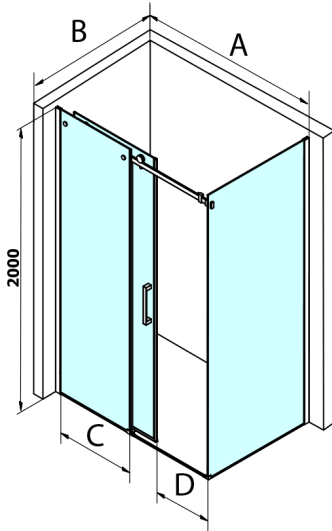

DRAGON BLACK sprchové dveře 1400mm, číre sklo

Objednací kód: GD4614B

Rozměry

Šířka: 1400 mm

Výška: 2000 mm

Vlastnosti

Záruka: 3 roky

Technický list

MODEL	A	B	C
GD4611B	1020-1110	510	420
GD4612B	1120-1210	560	470
GD4613B	1220-1310	610	520
GD4614B	1320-1410	660	570
GD4615B	1420-1510	710	620
GD4616B	1520-1610	760	670

MODEL	A	C	D
GD4611B	1020-1110	510	420
GD4612B	1120-1210	560	470
GD4613B	1220-1310	610	520
GD4614B	1320-1410	660	570
GD4615B	1420-1510	710	620
GD4616B	1520-1610	760	670

MODEL	B
GD7280B	780-800
GD7290B	880-900