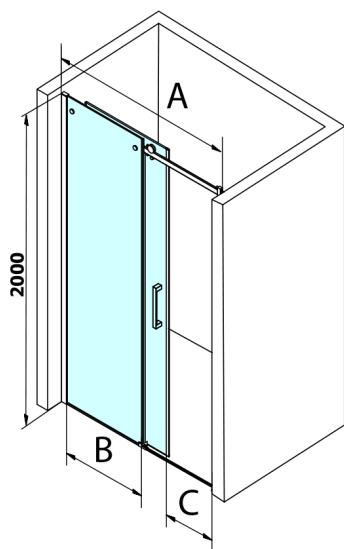

DRAGON BLACK sprchové dveře 1400mm, číre sklo

Objednací kód: GD4614B

Rozměry

Šířka: 1400 mm

Výška: 2000 mm

Vlastnosti

Záruka: 3 roky

Technický list

MODEL	A	B	C
GD4611B	1020-1110	510	420
GD4612B	1120-1210	560	470
GD4613B	1220-1310	610	520
GD4614B	1320-1410	660	570
GD4615B	1420-1510	710	620
GD4616B	1520-1610	760	670

MODEL	A	C	D
GD4611B	1020-1110	510	420
GD4612B	1120-1210	560	470
GD4613B	1220-1310	610	520
GD4614B	1320-1410	660	570
GD4615B	1420-1510	710	620
GD4616B	1520-1610	760	670