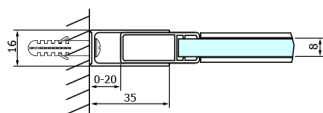

DRAGON BLACK sprchové dveře 1400mm, číre sklo

Objednací kód: GD4614B

Rozměry

Šířka: 1400 mm

Výška: 2000 mm

Vlastnosti

Záruka: 3 roky

Technický list

MODEL	A	B	C
GD4611B	1020-1110	510	420
GD4612B	1120-1210	560	470
GD4613B	1220-1310	610	520
GD4614B	1320-1410	660	570
GD4615B	1420-1510	710	620
GD4616B	1520-1610	760	670

MODEL	A	C	D
GD4611B	1020-1110	510	420
GD4612B	1120-1210	560	470
GD4613B	1220-1310	610	520
GD4614B	1320-1410	660	570
GD4615B	1420-1510	710	620
GD4616B	1520-1610	760	670