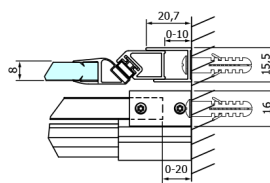

DRAGON BLACK sprchové dveře 1400mm, číre sklo

Objednací kód: GD4614B

Rozměry

Šířka: 1400 mm

Výška: 2000 mm

Vlastnosti

Záruka: 3 roky

Technický list

MODEL	A	B	C
GD4611B	1020-1110	510	420
GD4612B	1120-1210	560	470
GD4613B	1220-1310	610	520
GD4614B	1320-1410	660	570
GD4615B	1420-1510	710	620
GD4616B	1520-1610	760	670

MODEL	A	C	D
GD4611B	1020-1110	510	420
GD4612B	1120-1210	560	470
GD4613B	1220-1310	610	520
GD4614B	1320-1410	660	570
GD4615B	1420-1510	710	620
GD4616B	1520-1610	760	670

MODEL	B
GD7280B	780-800
GD7290B	880-900