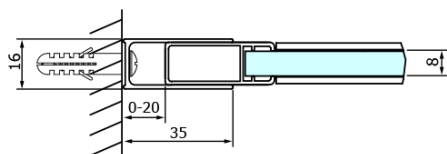

Objednací kód: GD4613B

Základné informácie

Značka: Gelco
Séria: DRAGON

Rozmery

Šírka: 1300 mm
Výška: 2000 mm

Vlastnosti

Farba profilu: Čierna mat
Tvar: Dvere do niky
Typ otvárania: Posuvné
Smer otvárania: Univerzálne
Šírka vstupu: 520 mm
Typ výplne: Číre sklo
Úprava skla: Coated glass
Hrúbka skla: 8 mm
Inštalačná šírka od: 1220 mm
Inštalačná šírka do: 1310 mm
Vlastnosti: Bezrámové prevedenie
Hmotnosť / ks: 60.0 kg
Balenie: 1 ks
Záruka: 3 roky

Náhradné diely

DRAGON (Objednací kód: NDGD05)

DRAGON montážna sada (Objednací kód: NDGD04)

Technický list

MODEL	A	B	C
GD4611B	1020-1110	510	420
GD4612B	1120-1210	560	470
GD4613B	1220-1310	610	520
GD4614B	1320-1410	660	570
GD4615B	1420-1510	710	620
GD4616B	1520-1610	760	670