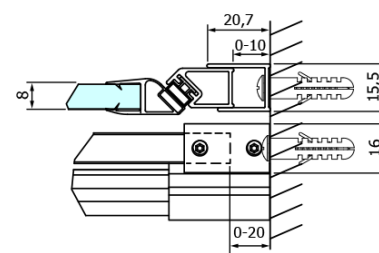

Objednací kód: GD4613B

Základné informácie

Značka: Gelco
Séria: DRAGON

Rozmery

Šírka: 1300 mm
Výška: 2000 mm

Vlastnosti

Farba profilu: Čierna mat
Tvar: Dvere do niky
Typ otvárania: Posuvné
Smer otvárania: Univerzálne
Šírka vstupu: 520 mm
Typ výplne: Číre sklo
Úprava skla: Coated glass
Hrúbka skla: 8 mm
Inštalačná šírka od: 1220 mm
Inštalačná šírka do: 1310 mm
Vlastnosti: Bezrámové prevedenie
Hmotnosť / ks: 60.0 kg
Balenie: 1 ks
Záruka: 3 roky

Náhradné diely

DRAGON (Objednací kód: NDGD05)

DRAGON montážna sada (Objednací kód: NDGD04)

Technický list

MODEL	A	B	C
GD4611B	1020-1110	510	420
GD4612B	1120-1210	560	470
GD4613B	1220-1310	610	520
GD4614B	1320-1410	660	570
GD4615B	1420-1510	710	620
GD4616B	1520-1610	760	670

MODEL	A	C	D
GD4611B	1020-1110	510	420
GD4612B	1120-1210	560	470
GD4613B	1220-1310	610	520
GD4614B	1320-1410	660	570
GD4615B	1420-1510	710	620
GD4616B	1520-1610	760	670

MODEL	B
GD7280B	780-800
GD7290B	880-900