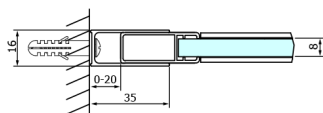

## Rozměry

Šířka: 1300 mm  
Výška: 2000 mm

## Technický list

MODEL	A	B	C
GD4611B	1020-1110	510	420
GD4612B	1120-1210	560	470
GD4613B	1220-1310	610	520
GD4614B	1320-1410	660	570
GD4615B	1420-1510	710	620
GD4616B	1520-1610	760	670

MODEL	A	C	D
GD4611B	1020-1110	510	420
GD4612B	1120-1210	560	470
GD4613B	1220-1310	610	520
GD4614B	1320-1410	660	570
GD4615B	1420-1510	710	620
GD4616B	1520-1610	760	670