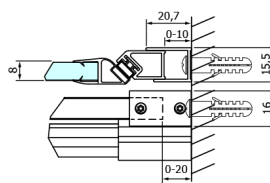

## Rozměry

Šířka: 1300 mm  
Výška: 2000 mm

## Technický list

MODEL	A	B	C
GD4611B	1020-1110	510	420
GD4612B	1120-1210	560	470
GD4613B	1220-1310	610	520
GD4614B	1320-1410	660	570
GD4615B	1420-1510	710	620
GD4616B	1520-1610	760	670

MODEL	A	C	D
GD4611B	1020-1110	510	420
GD4612B	1120-1210	560	470
GD4613B	1220-1310	610	520
GD4614B	1320-1410	660	570
GD4615B	1420-1510	710	620
GD4616B	1520-1610	760	670