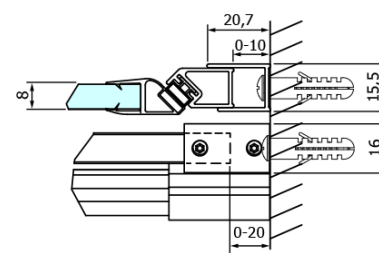

Objednací kód: GD4612B

Základné informácie

Značka: Gelco
Séria: DRAGON

Rozmery

Šírka: 1200 mm
Výška: 2000 mm

Vlastnosti

Farba profilu: Čierna mat
Tvar: Dvere do niky
Typ otvárania: Posuvné
Smer otvárania: Univerzálne
Šírka vstupu: 470 mm
Typ výplne: Číre sklo
Úprava skla: Coated glass
Hrúbka skla: 8 mm
Inštalačná šírka od: 1120 mm
Inštalačná šírka do: 1210 mm
Vlastnosti: Bezrámové prevedenie
Hmotnosť / ks: 55.5 kg
Balenie: 1 ks
Záruka: 3 roky

Náhradné diely

DRAGON (Objednací kód: NDGD05)

DRAGON montážna sada (Objednací kód: NDGD04)

Technický list

MODEL	A	B	C
GD4611B	1020-1110	510	420
GD4612B	1120-1210	560	470
GD4613B	1220-1310	610	520
GD4614B	1320-1410	660	570
GD4615B	1420-1510	710	620
GD4616B	1520-1610	760	670

MODEL	A	C	D
GD4611B	1020-1110	510	420
GD4612B	1120-1210	560	470
GD4613B	1220-1310	610	520
GD4614B	1320-1410	660	570
GD4615B	1420-1510	710	620
GD4616B	1520-1610	760	670

MODEL	B
GD7280B	780-800
GD7290B	880-900