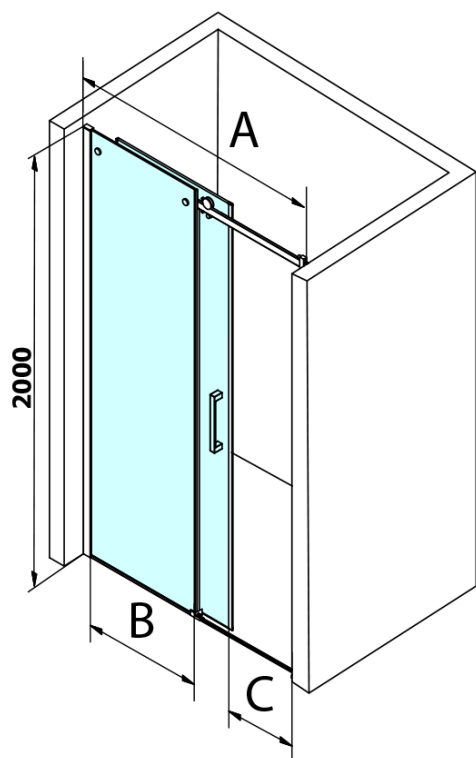

Technický list

MODEL	A	B	C
GD4611B	1020-1110	510	420
GD4612B	1120-1210	560	470
GD4613B	1220-1310	610	520
GD4614B	1320-1410	660	570
GD4615B	1420-1510	710	620
GD4616B	1520-1610	760	670