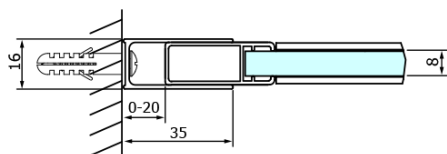

Objednací kód: GD4612B

Základné informácie

Značka: Gelco
Séria: DRAGON

Rozmery

Šírka: 1200 mm
Výška: 2000 mm

Vlastnosti

Farba profilu: Čierna mat
Tvar: Dvere do niky
Typ otvárania: Posuvné
Smer otvárania: Univerzálne
Šírka vstupu: 470 mm
Typ výplne: Číre sklo
Úprava skla: Coated glass
Hrúbka skla: 8 mm
Inštalačná šírka od: 1120 mm
Inštalačná šírka do: 1210 mm
Vlastnosti: Bezrámové prevedenie
Hmotnosť / ks: 55.5 kg
Balenie: 1 ks
Záruka: 3 roky

Náhradné diely

DRAGON (Objednací kód: NDGD05)

DRAGON montážna sada (Objednací kód: NDGD04)

Technický list

MODEL	A	B	C
GD4611B	1020-1110	510	420
GD4612B	1120-1210	560	470
GD4613B	1220-1310	610	520
GD4614B	1320-1410	660	570
GD4615B	1420-1510	710	620
GD4616B	1520-1610	760	670