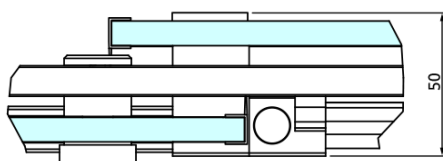

Objednací kód: GD4612B

Základné informácie

Značka: Gelco
Séria: DRAGON

Rozmery

Šírka: 1200 mm
Výška: 2000 mm

Vlastnosti

Farba profilu: Čierna mat
Tvar: Dvere do niky
Typ otvárania: Posuvné
Smer otvárania: Univerzálne
Šírka vstupu: 470 mm
Typ výplne: Číre sklo
Úprava skla: Coated glass
Hrúbka skla: 8 mm
Inštalačná šírka od: 1120 mm
Inštalačná šírka do: 1210 mm
Vlastnosti: Bezrámové prevedenie
Hmotnosť / ks: 55.5 kg
Balenie: 1 ks
Záruka: 3 roky

Náhradné diely

DRAGON (Objednací kód: NDGD05)

DRAGON montážna sada (Objednací kód: NDGD04)

Technický list

MODEL	A	B	C
GD4611B	1020-1110	510	420
GD4612B	1120-1210	560	470
GD4613B	1220-1310	610	520
GD4614B	1320-1410	660	570
GD4615B	1420-1510	710	620
GD4616B	1520-1610	760	670