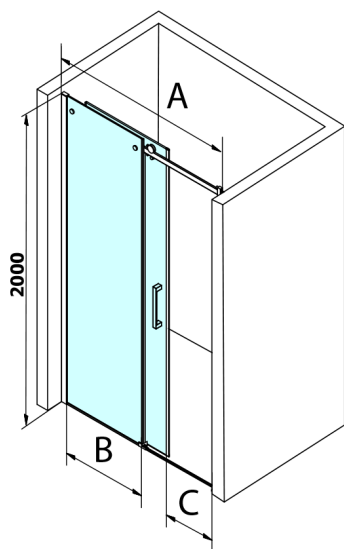

DRAGON BLACK sprchové dveře 1200mm, číre sklo

Objednací kód: GD4612B

Rozměry

Šířka: 1200 mm

Výška: 2000 mm

Vlastnosti

Záruka: 3 roky

Technický list

MODEL	A	B	C
GD4611B	1020-1110	510	420
GD4612B	1120-1210	560	470
GD4613B	1220-1310	610	520
GD4614B	1320-1410	660	570
GD4615B	1420-1510	710	620
GD4616B	1520-1610	760	670

MODEL	A	C	D
GD4611B	1020-1110	510	420
GD4612B	1120-1210	560	470
GD4613B	1220-1310	610	520
GD4614B	1320-1410	660	570
GD4615B	1420-1510	710	620
GD4616B	1520-1610	760	670