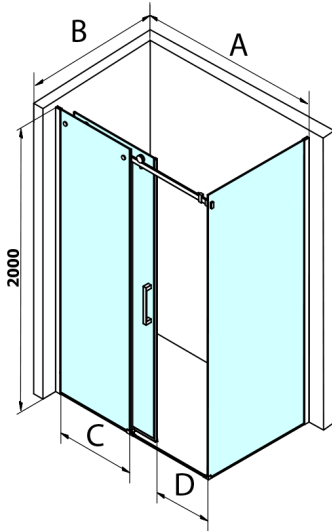

DRAGON BLACK sprchové dveře 1200mm, číre sklo

Objednací kód: GD4612B

Rozměry

Šířka: 1200 mm

Výška: 2000 mm

Vlastnosti

Záruka: 3 roky

Technický list

MODEL	A	B	C
GD4611B	1020-1110	510	420
GD4612B	1120-1210	560	470
GD4613B	1220-1310	610	520
GD4614B	1320-1410	660	570
GD4615B	1420-1510	710	620
GD4616B	1520-1610	760	670

MODEL	A	C	D
GD4611B	1020-1110	510	420
GD4612B	1120-1210	560	470
GD4613B	1220-1310	610	520
GD4614B	1320-1410	660	570
GD4615B	1420-1510	710	620
GD4616B	1520-1610	760	670

MODEL	B
GD7280B	780-800
GD7290B	880-900