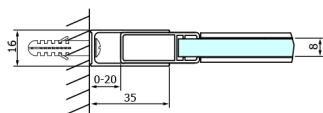

DRAGON BLACK sprchové dveře 1200mm, číre sklo

Objednací kód: GD4612B

Rozměry

Šířka: 1200 mm

Výška: 2000 mm

Vlastnosti

Záruka: 3 roky

Technický list

MODEL	A	B	C
GD4611B	1020-1110	510	420
GD4612B	1120-1210	560	470
GD4613B	1220-1310	610	520
GD4614B	1320-1410	660	570
GD4615B	1420-1510	710	620
GD4616B	1520-1610	760	670

MODEL	A	C	D
GD4611B	1020-1110	510	420
GD4612B	1120-1210	560	470
GD4613B	1220-1310	610	520
GD4614B	1320-1410	660	570
GD4615B	1420-1510	710	620
GD4616B	1520-1610	760	670