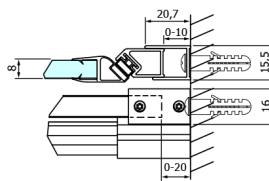

DRAGON BLACK sprchové dveře 1200mm, číre sklo

Objednací kód: GD4612B

Rozměry

Šířka: 1200 mm

Výška: 2000 mm

Vlastnosti

Záruka: 3 roky

Technický list

MODEL	A	B	C
GD4611B	1020-1110	510	420
GD4612B	1120-1210	560	470
GD4613B	1220-1310	610	520
GD4614B	1320-1410	660	570
GD4615B	1420-1510	710	620
GD4616B	1520-1610	760	670

MODEL	A	C	D
GD4611B	1020-1110	510	420
GD4612B	1120-1210	560	470
GD4613B	1220-1310	610	520
GD4614B	1320-1410	660	570
GD4615B	1420-1510	710	620
GD4616B	1520-1610	760	670

MODEL	B
GD7280B	780-800
GD7290B	880-900