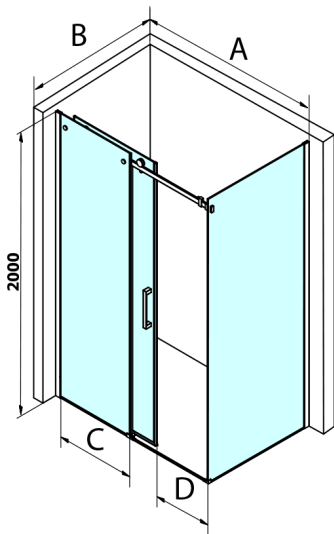

DRAGON BLACK sprchové dvere 1100mm, číre sklo

Objednací kód: GD4611B

Rozměry

Šířka: 1100 mm

Výška: 2000 mm

Vlastnosti

Záruka: 3 roky

Technický list

MODEL	A	B	C
GD4611B	1020-1110	510	420
GD4612B	1120-1210	560	470
GD4613B	1220-1310	610	520
GD4614B	1320-1410	660	570
GD4615B	1420-1510	710	620
GD4616B	1520-1610	760	670

MODEL	A	C	D
GD4611B	1020-1110	510	420
GD4612B	1120-1210	560	470
GD4613B	1220-1310	610	520
GD4614B	1320-1410	660	570
GD4615B	1420-1510	710	620
GD4616B	1520-1610	760	670

MODEL	B
GD7280B	780-800
GD7290B	880-900