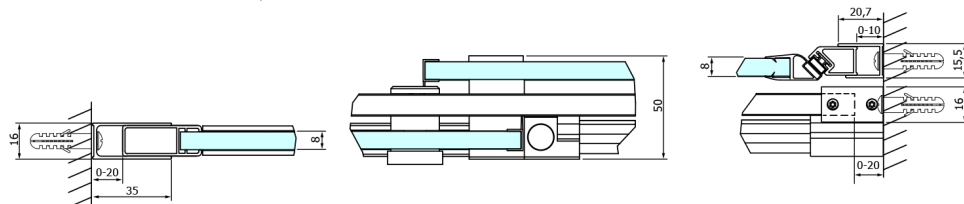

DRAGON BLACK sprchové dvere 1100mm, číre sklo

Objednací kód: GD4611B

Rozměry

Šířka: 1100 mm

Výška: 2000 mm

Vlastnosti

Záruka: 3 roky

Technický list

MODEL	A	B	C
GD4611B	1020-1110	510	420
GD4612B	1120-1210	560	470
GD4613B	1220-1310	610	520
GD4614B	1320-1410	660	570
GD4615B	1420-1510	710	620
GD4616B	1520-1610	760	670

MODEL	A	C	D
GD4611B	1020-1110	510	420
GD4612B	1120-1210	560	470
GD4613B	1220-1310	610	520
GD4614B	1320-1410	660	570
GD4615B	1420-1510	710	620
GD4616B	1520-1610	760	670

MODEL	B
GD7280B	780-800
GD7290B	880-900