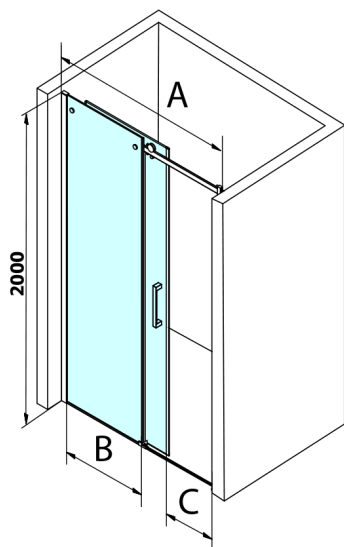

DRAGON BLACK sprchové dvere 1100mm, číre sklo

Objednací kód: GD4611B

Rozměry

Šířka: 1100 mm

Výška: 2000 mm

Vlastnosti

Záruka: 3 roky

Technický list

MODEL	A	B	C
GD4611B	1020-1110	510	420
GD4612B	1120-1210	560	470
GD4613B	1220-1310	610	520
GD4614B	1320-1410	660	570
GD4615B	1420-1510	710	620
GD4616B	1520-1610	760	670

MODEL	A	C	D
GD4611B	1020-1110	510	420
GD4612B	1120-1210	560	470
GD4613B	1220-1310	610	520
GD4614B	1320-1410	660	570
GD4615B	1420-1510	710	620
GD4616B	1520-1610	760	670