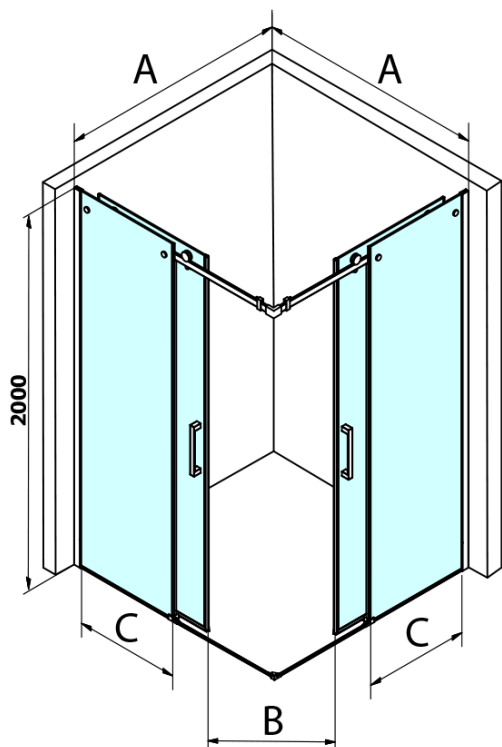

DRAGON BLACK sprchové dvere rohový vchod 900 mm, číre sklo

Objednací kód: GD4290B

Základné informácie

Značka: Gelco
Séria: DRAGON

Rozmery

Šírka: 900 mm
Výška: 2000 mm

Vlastnosti

Farba profilu: Čierna mat
Tvar: Dvere do kombinácie
Typ otvárania: Posuvné
Typ výplne: Číre sklo
Úprava skla: Coated glass
Hrúbka skla: 8 mm
Vlastnosti: Bezrámové prevedenie
Hmotnosť / ks: 42.0 kg
Balenie: 1 ks
Záruka: 3 roky

Náhradné diely

DRAGON montážna sada (Objednací kód: NDGD04)

**DRAGON BLACK sprchové dveře rohový vchod 900 mm,
číre sklo**

Technický list

MODEL	A	B	C
GD4280B	780-880	385	360
GD4290B	880-900	450	410
GD4210B	980-1000	530	460

**DRAGON BLACK sprchové dveře rohový vchod 900 mm,
číre sklo**

MODEL	A	B	C	D	E
GD4280GD4290	780-800	880-900	420	360	410
GD4280GD4210	780-800	980-1000	460	360	460
GD4280GD4211	780-800	1080-1100	500	360	510
GD4280GD4212	780-800	1180-1200	545	360	560
GD4290GD4210	880-900	980-1000	495	410	460
GD4290GD4211	880-900	1080-1100	530	410	510
GD4290GD4212	880-900	1180-1200	575	410	560
GD4210GD4211	980-1000	1080-1100	565	460	510
GD4210GD4212	980-1000	1180-1200	605	460	560
GD4211GD4212	1080-1100	1180-1200	635	510	560
GD4280BGD4290B	780-800	880-900	420	360	410
GD4280BGD4210B	780-800	980-1000	460	360	460
GD4290BGD4210B	880-900	980-1000	495	410	460