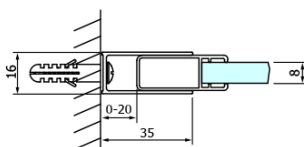

DRAGON BLACK sprchové dvere rohový vchod 900 mm, číre sklo

Objednací kód: GD4290B

Základné informácie

Značka: Gelco
Séria: DRAGON

Rozmery

Šírka: 900 mm
Výška: 2000 mm

Vlastnosti

Farba profilu: Čierna mat
Tvar: Dvere do kombinácie
Typ otvárania: Posuvné
Typ výplne: Číre sklo
Úprava skla: Coated glass
Hrúbka skla: 8 mm
Vlastnosti: Bezrámové prevedenie
Hmotnosť / ks: 42.0 kg
Balenie: 1 ks
Záruka: 3 roky

Náhradné diely

DRAGON montážna sada (Objednací kód: NDGD04)

**DRAGON BLACK sprchové dveře rohový vchod 900 mm,
číre sklo**

Technický list

MODEL	A	B	C
GD4280B	780-880	385	360
GD4290B	880-900	450	410
GD4210B	980-1000	530	460

**DRAGON BLACK sprchové dveře rohový vchod 900 mm,
číre sklo**

MODEL	A	B	C	D	E
GD4280GD4290	780-800	880-900	420	360	410
GD4280GD4210	780-800	980-1000	460	360	460
GD4280GD4211	780-800	1080-1100	500	360	510
GD4280GD4212	780-800	1180-1200	545	360	560
GD4290GD4210	880-900	980-1000	495	410	460
GD4290GD4211	880-900	1080-1100	530	410	510
GD4290GD4212	880-900	1180-1200	575	410	560
GD4210GD4211	980-1000	1080-1100	565	460	510
GD4210GD4212	980-1000	1180-1200	605	460	560
GD4211GD4212	1080-1100	1180-1200	635	510	560
GD4280BGD4290B	780-800	880-900	420	360	410
GD4280BGD4210B	780-800	980-1000	460	360	460
GD4290BGD4210B	880-900	980-1000	495	410	460