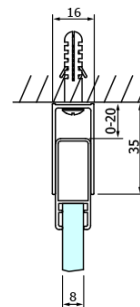

DRAGON BLACK sprchové dvere rohový vchod 900 mm, číre sklo

Objednací kód: GD4290B

Základné informácie

Značka: Gelco
Séria: DRAGON

Rozmery

Šírka: 900 mm
Výška: 2000 mm

Vlastnosti

Farba profilu: Čierna mat
Tvar: Dvere do kombinácie
Typ otvárania: Posuvné
Typ výplne: Číre sklo
Úprava skla: Coated glass
Hrúbka skla: 8 mm
Vlastnosti: Bezrámové prevedenie
Hmotnosť / ks: 42.0 kg
Balenie: 1 ks
Záruka: 3 roky

Náhradné diely

DRAGON montážna sada (Objednací kód: NDGD04)

**DRAGON BLACK sprchové dveře rohový vchod 900 mm,
číre sklo**

Technický list

MODEL	A	B	C
GD4280B	780-880	385	360
GD4290B	880-900	450	410
GD4210B	980-1000	530	460

**DRAGON BLACK sprchové dveře rohový vchod 900 mm,
číre sklo**

MODEL	A	B	C	D	E
GD4280GD4290	780-800	880-900	420	360	410
GD4280GD4210	780-800	980-1000	460	360	460
GD4280GD4211	780-800	1080-1100	500	360	510
GD4280GD4212	780-800	1180-1200	545	360	560
GD4290GD4210	880-900	980-1000	495	410	460
GD4290GD4211	880-900	1080-1100	530	410	510
GD4290GD4212	880-900	1180-1200	575	410	560
GD4210GD4211	980-1000	1080-1100	565	460	510
GD4210GD4212	980-1000	1180-1200	605	460	560
GD4211GD4212	1080-1100	1180-1200	635	510	560
GD4280BGD4290B	780-800	880-900	420	360	410
GD4280BGD4210B	780-800	980-1000	460	360	460
GD4290BGD4210B	880-900	980-1000	495	410	460