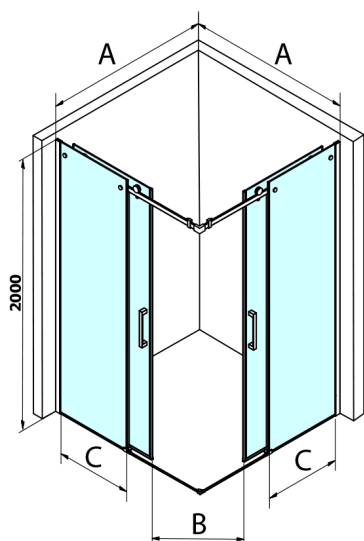

DRAGON BLACK sprchové dveře rohový vchod 900 mm, číre sklo

Objednací kód: GD4290B

Rozměry

Šířka: 900 mm

Výška: 2000 mm

Vlastnosti

Záruka: 3 roky

Technický list

| MODEL | A | B | C |
|---------|----------|-----|-----|
| GD4280B | 780-880 | 385 | 360 |
| GD4290B | 880-900 | 450 | 410 |
| GD4210B | 980-1000 | 530 | 460 |

DRAGON BLACK sprchové dveře rohový vchod 900 mm, číre sklo

| MODEL | A | B | C | D | E |
|----------------|-----------|-----------|-----|-----|-----|
| GD4280GD4290 | 780-800 | 880-900 | 420 | 360 | 410 |
| GD4280GD4210 | 780-800 | 980-1000 | 460 | 360 | 460 |
| GD4280GD4211 | 780-800 | 1080-1100 | 500 | 360 | 510 |
| GD4280GD4212 | 780-800 | 1180-1200 | 545 | 360 | 560 |
| GD4290GD4210 | 880-900 | 980-1000 | 495 | 410 | 460 |
| GD4290GD4211 | 880-900 | 1080-1100 | 530 | 410 | 510 |
| GD4290GD4212 | 880-900 | 1180-1200 | 575 | 410 | 560 |
| GD4210GD4211 | 980-1000 | 1080-1100 | 565 | 460 | 510 |
| GD4210GD4212 | 980-1000 | 1180-1200 | 605 | 460 | 560 |
| GD4211GD4212 | 1080-1100 | 1180-1200 | 635 | 510 | 560 |
| GD4280BGD4290B | 780-800 | 880-900 | 420 | 360 | 410 |
| GD4280BGD4210B | 780-800 | 980-1000 | 460 | 360 | 460 |
| GD4290BGD4210B | 880-900 | 980-1000 | 495 | 410 | 460 |