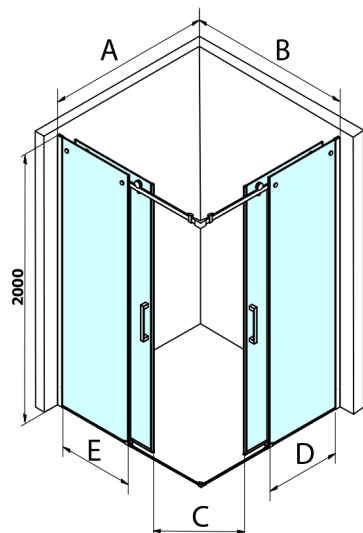

DRAGON BLACK sprchové dveře rohový vchod 900 mm, číre sklo

Objednací kód: GD4290B

Rozměry

Šířka: 900 mm

Výška: 2000 mm

Vlastnosti

Záruka: 3 roky

Technický list

| MODEL | A | B | C |
|---------|----------|-----|-----|
| GD4280B | 780-880 | 385 | 360 |
| GD4290B | 880-900 | 450 | 410 |
| GD4210B | 980-1000 | 530 | 460 |

DRAGON BLACK sprchové dveře rohový vchod 900 mm, číre sklo

| MODEL | A | B | C | D | E |
|----------------|-----------|-----------|-----|-----|-----|
| GD4280GD4290 | 780-800 | 880-900 | 420 | 360 | 410 |
| GD4280GD4210 | 780-800 | 980-1000 | 460 | 360 | 460 |
| GD4280GD4211 | 780-800 | 1080-1100 | 500 | 360 | 510 |
| GD4280GD4212 | 780-800 | 1180-1200 | 545 | 360 | 560 |
| GD4290GD4210 | 880-900 | 980-1000 | 495 | 410 | 460 |
| GD4290GD4211 | 880-900 | 1080-1100 | 530 | 410 | 510 |
| GD4290GD4212 | 880-900 | 1180-1200 | 575 | 410 | 560 |
| GD4210GD4211 | 980-1000 | 1080-1100 | 565 | 460 | 510 |
| GD4210GD4212 | 980-1000 | 1180-1200 | 605 | 460 | 560 |
| GD4211GD4212 | 1080-1100 | 1180-1200 | 635 | 510 | 560 |
| GD4280BGD4290B | 780-800 | 880-900 | 420 | 360 | 410 |
| GD4280BGD4210B | 780-800 | 980-1000 | 460 | 360 | 460 |
| GD4290BGD4210B | 880-900 | 980-1000 | 495 | 410 | 460 |