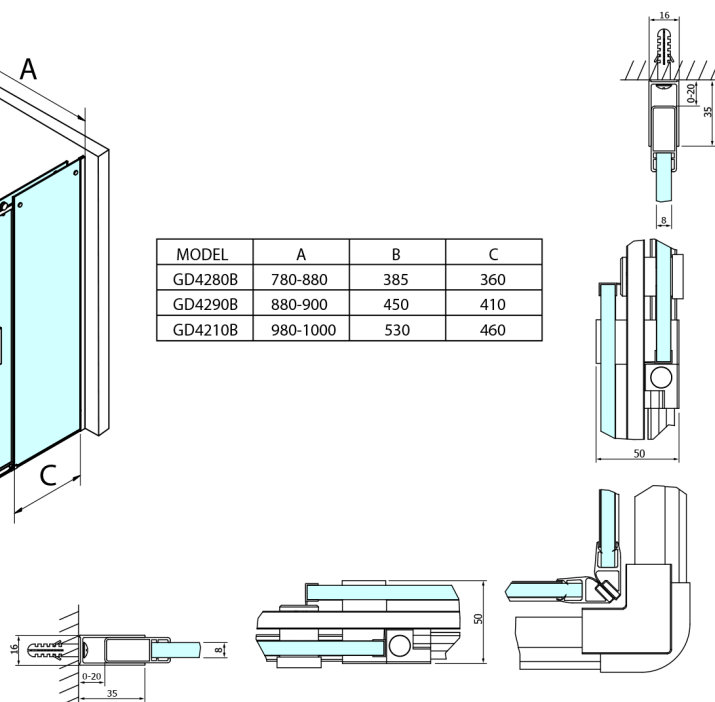

DRAGON BLACK sprchové dveře rohový vchod 900 mm, číre sklo

Objednací kód: GD4290B

Rozměry

Šířka: 900 mm

Výška: 2000 mm

Vlastnosti

Záruka: 3 roky

Technický list

| MODEL | A | B | C |
|---------|----------|-----|-----|
| GD4280B | 780-880 | 385 | 360 |
| GD4290B | 880-900 | 450 | 410 |
| GD4210B | 980-1000 | 530 | 460 |

DRAGON BLACK sprchové dveře rohový vchod 900 mm, číre sklo

| MODEL | A | B | C | D | E |
|----------------|-----------|-----------|-----|-----|-----|
| GD4280GD4290 | 780-800 | 880-900 | 420 | 360 | 410 |
| GD4280GD4210 | 780-800 | 980-1000 | 460 | 360 | 460 |
| GD4280GD4211 | 780-800 | 1080-1100 | 500 | 360 | 510 |
| GD4280GD4212 | 780-800 | 1180-1200 | 545 | 360 | 560 |
| GD4290GD4210 | 880-900 | 980-1000 | 495 | 410 | 460 |
| GD4290GD4211 | 880-900 | 1080-1100 | 530 | 410 | 510 |
| GD4290GD4212 | 880-900 | 1180-1200 | 575 | 410 | 560 |
| GD4210GD4211 | 980-1000 | 1080-1100 | 565 | 460 | 510 |
| GD4210GD4212 | 980-1000 | 1180-1200 | 605 | 460 | 560 |
| GD4211GD4212 | 1080-1100 | 1180-1200 | 635 | 510 | 560 |
| GD4280BGD4290B | 780-800 | 880-900 | 420 | 360 | 410 |
| GD4280BGD4210B | 780-800 | 980-1000 | 460 | 360 | 460 |
| GD4290BGD4210B | 880-900 | 980-1000 | 495 | 410 | 460 |