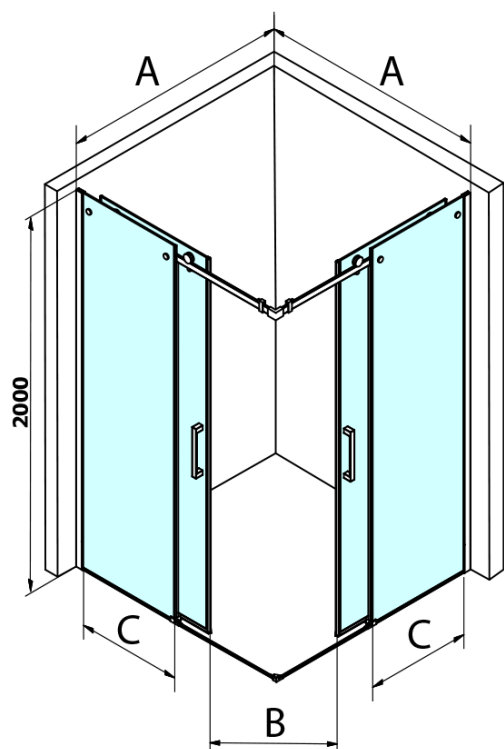

DRAGON BLACK sprchové dveře rohový vchod 800 mm, číre sklo

Technický list

MODEL	A	B	C
GD4280B	780-880	385	360
GD4290B	880-900	450	410
GD4210B	980-1000	530	460