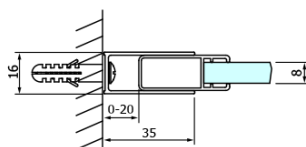

## Rozmery

Šírka: 800 mm  
Výška: 2000 mm

## Vlastnosti

Farba profilu: Čierna mat  
Tvar: Dvere do kombinácie  
Typ otvárania: Posuvné  
Typ výplne: Číre sklo  
Úprava skla: Coated glass  
Hrúbka skla: 8 mm  
Vlastnosti: Bezrámové prevedenie  
Hmotnosť / ks: 38.0 kg  
Balenie: 1 ks  
Záruka: 3 roky

# DRAGON BLACK sprchové dveře rohový vchod 800 mm, číre sklo

## Technický list

MODEL	A	B	C
GD4280B	780-880	385	360
GD4290B	880-900	450	410
GD4210B	980-1000	530	460

**DRAGON BLACK sprchové dveře rohový vchod 800 mm,  
číre sklo**

MODEL	A	B	C	D	E
GD4280GD4290	780-800	880-900	420	360	410
GD4280GD4210	780-800	980-1000	460	360	460
GD4280GD4211	780-800	1080-1100	500	360	510
GD4280GD4212	780-800	1180-1200	545	360	560
GD4290GD4210	880-900	980-1000	495	410	460
GD4290GD4211	880-900	1080-1100	530	410	510
GD4290GD4212	880-900	1180-1200	575	410	560
GD4210GD4211	980-1000	1080-1100	565	460	510
GD4210GD4212	980-1000	1180-1200	605	460	560
GD4211GD4212	1080-1100	1180-1200	635	510	560
GD4280BGD4290B	780-800	880-900	420	360	410
GD4280BGD4210B	780-800	980-1000	460	360	460
GD4290BGD4210B	880-900	980-1000	495	410	460