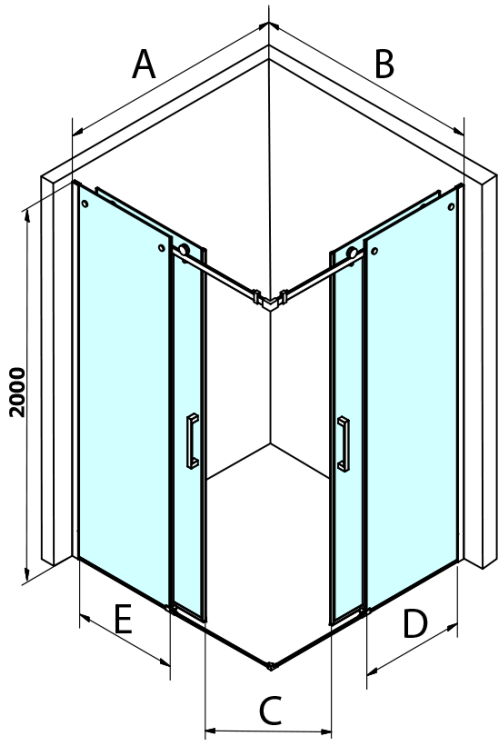

# DRAGON BLACK sprchové dvere rohový vchod 800 mm, číre sklo

Objednací kód: GD4280B

## Rozmery

Šírka: 800 mm  
Výška: 2000 mm

# DRAGON BLACK sprchové dveře rohový vchod 800 mm, číre sklo

## Technický list

MODEL	A	B	C
GD4280B	780-880	385	360
GD4290B	880-900	450	410
GD4210B	980-1000	530	460

**DRAGON BLACK sprchové dveře rohový vchod 800 mm,  
číre sklo**

MODEL	A	B	C	D	E
GD4280GD4290	780-800	880-900	420	360	410
GD4280GD4210	780-800	980-1000	460	360	460
GD4280GD4211	780-800	1080-1100	500	360	510
GD4280GD4212	780-800	1180-1200	545	360	560
GD4290GD4210	880-900	980-1000	495	410	460
GD4290GD4211	880-900	1080-1100	530	410	510
GD4290GD4212	880-900	1180-1200	575	410	560
GD4210GD4211	980-1000	1080-1100	565	460	510
GD4210GD4212	980-1000	1180-1200	605	460	560
GD4211GD4212	1080-1100	1180-1200	635	510	560
GD4280BGD4290B	780-800	880-900	420	360	410
GD4280BGD4210B	780-800	980-1000	460	360	460
GD4290BGD4210B	880-900	980-1000	495	410	460