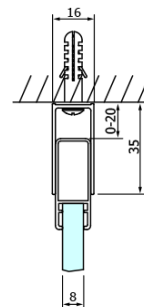

## Rozmery

Šírka: 800 mm  
Výška: 2000 mm

## Náhradné diely

DRAGON montážna sada (Objednací kód: NDGD04)

# DRAGON BLACK sprchové dveře rohový vchod 800 mm, číre sklo

## Technický list

MODEL	A	B	C
GD4280B	780-880	385	360
GD4290B	880-900	450	410
GD4210B	980-1000	530	460

**DRAGON BLACK sprchové dveře rohový vchod 800 mm,  
číre sklo**

MODEL	A	B	C	D	E
GD4280GD4290	780-800	880-900	420	360	410
GD4280GD4210	780-800	980-1000	460	360	460
GD4280GD4211	780-800	1080-1100	500	360	510
GD4280GD4212	780-800	1180-1200	545	360	560
GD4290GD4210	880-900	980-1000	495	410	460
GD4290GD4211	880-900	1080-1100	530	410	510
GD4290GD4212	880-900	1180-1200	575	410	560
GD4210GD4211	980-1000	1080-1100	565	460	510
GD4210GD4212	980-1000	1180-1200	605	460	560
GD4211GD4212	1080-1100	1180-1200	635	510	560
GD4280BGD4290B	780-800	880-900	420	360	410
GD4280BGD4210B	780-800	980-1000	460	360	460
GD4290BGD4210B	880-900	980-1000	495	410	460