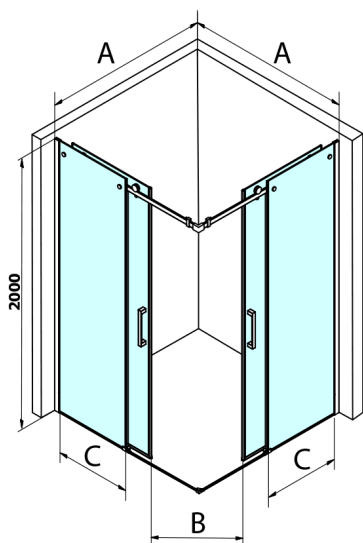

DRAGON BLACK posuvné sprchové dvere rohový vchod 800mm, číre sklo

Objednací kód: GD4280B

Rozměry

Šířka: 800 mm

Výška: 2000 mm

Vlastnosti

Záruka: 3 roky

Technický list

MODEL	A	B	C
GD4280B	780-880	385	360
GD4290B	880-900	450	410
GD4210B	980-1000	530	460

MODEL	A	B	C	D	E
GD4280GD4290	780-800	880-900	420	360	410
GD4280GD4210	780-800	980-1000	460	360	460
GD4280GD4211	780-800	1080-1100	500	360	510
GD4280GD4212	780-800	1180-1200	545	360	560
GD4290GD4210	880-900	980-1000	495	410	460
GD4290GD4211	880-900	1080-1100	530	410	510
GD4290GD4212	880-900	1180-1200	575	410	560
GD4210GD4211	980-1000	1080-1100	565	460	510
GD4210GD4212	980-1000	1180-1200	605	460	560
GD4211GD4212	1080-1100	1180-1200	635	510	560
GD4280BGD4290B	780-800	880-900	420	360	410
GD4280BGD4210B	780-800	980-1000	460	360	460
GD4290BGD4210B	880-900	980-1000	495	410	460