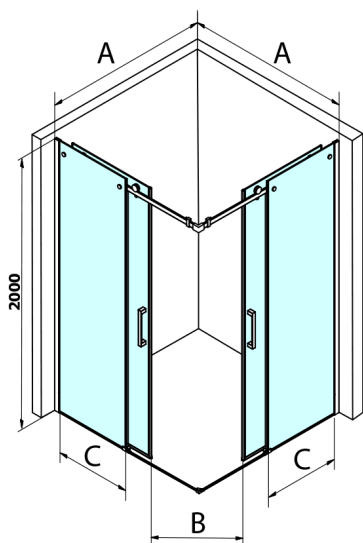

DRAGON BLACK sprchové dveře rohový vchod 800 mm, číre sklo

Objednací kód: GD4280B

Rozměry

Šířka: 800 mm

Výška: 2000 mm

Vlastnosti

Záruka: 3 roky

Technický list

MODEL	A	B	C
GD4280B	780-880	385	360
GD4290B	880-900	450	410
GD4210B	980-1000	530	460

MODEL	A	B	C	D	E
GD4280GD4290	780-800	880-900	420	360	410
GD4280GD4210	780-800	980-1000	460	360	460
GD4280GD4211	780-800	1080-1100	500	360	510
GD4280GD4212	780-800	1180-1200	545	360	560
GD4290GD4210	880-900	980-1000	495	410	460
GD4290GD4211	880-900	1080-1100	530	410	510
GD4290GD4212	880-900	1180-1200	575	410	560
GD4210GD4211	980-1000	1080-1100	565	460	510
GD4210GD4212	980-1000	1180-1200	605	460	560
GD4211GD4212	1080-1100	1180-1200	635	510	560
GD4280BGD4290B	780-800	880-900	420	360	410
GD4280BGD4210B	780-800	980-1000	460	360	460
GD4290BGD4210B	880-900	980-1000	495	410	460