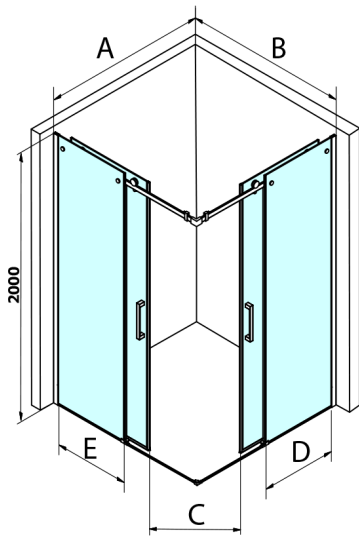

DRAGON BLACK sprchové dveře rohový vchod 800 mm, číre sklo

Objednací kód: GD4280B

Rozměry

Šířka: 800 mm

Výška: 2000 mm

Vlastnosti

Záruka: 3 roky

Technický list

MODEL	A	B	C
GD4280B	780-880	385	360
GD4290B	880-900	450	410
GD4210B	980-1000	530	460

MODEL	A	B	C	D	E
GD4280GD4290	780-800	880-900	420	360	410
GD4280GD4210	780-800	980-1000	460	360	460
GD4280GD4211	780-800	1080-1100	500	360	510
GD4280GD4212	780-800	1180-1200	545	360	560
GD4290GD4210	880-900	980-1000	495	410	460
GD4290GD4211	880-900	1080-1100	530	410	510
GD4290GD4212	880-900	1180-1200	575	410	560
GD4210GD4211	980-1000	1080-1100	565	460	510
GD4210GD4212	980-1000	1180-1200	605	460	560
GD4211GD4212	1080-1100	1180-1200	635	510	560
GD4280BGD4290B	780-800	880-900	420	360	410
GD4280BGD4210B	780-800	980-1000	460	360	460
GD4290BGD4210B	880-900	980-1000	495	410	460