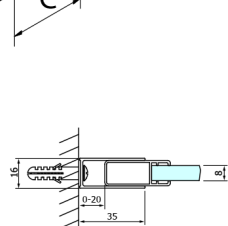

DRAGON BLACK sprchové dveře rohový vchod 800 mm, číre sklo

Objednací kód: GD4280B

Rozměry

Šířka: 800 mm

Výška: 2000 mm

Vlastnosti

Záruka: 3 roky

Technický list

MODEL	A	B	C
GD4280B	780-880	385	360
GD4290B	880-900	450	410
GD4210B	980-1000	530	460

MODEL	A	B	C	D	E
GD4280GD4290	780-800	880-900	420	360	410
GD4280GD4210	780-800	980-1000	460	360	460
GD4280GD4211	780-800	1080-1100	500	360	510
GD4280GD4212	780-800	1180-1200	545	360	560
GD4290GD4210	880-900	980-1000	495	410	460
GD4290GD4211	880-900	1080-1100	530	410	510
GD4290GD4212	880-900	1180-1200	575	410	560
GD4210GD4211	980-1000	1080-1100	565	460	510
GD4210GD4212	980-1000	1180-1200	605	460	560
GD4211GD4212	1080-1100	1180-1200	635	510	560
GD4280BGD4290B	780-800	880-900	420	360	410
GD4280BGD4210B	780-800	980-1000	460	360	460
GD4290BGD4210B	880-900	980-1000	495	410	460