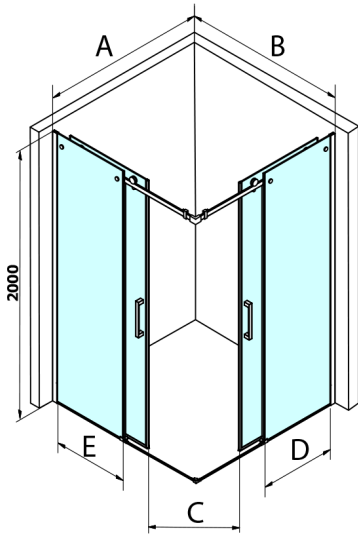

DRAGON BLACK posuvné sprchové dvere rohový vchod 800mm, číre sklo

Objednací kód: GD4280B

Rozměry

Šířka: 800 mm

Výška: 2000 mm

Vlastnosti

Záruka: 3 roky

Technický list

MODEL	A	B	C
GD4280B	780-880	385	360
GD4290B	880-900	450	410
GD4210B	980-1000	530	460

MODEL	A	B	C	D	E
GD4280GD4290	780-800	880-900	420	360	410
GD4280GD4210	780-800	980-1000	460	360	460
GD4280GD4211	780-800	1080-1100	500	360	510
GD4280GD4212	780-800	1180-1200	545	360	560
GD4290GD4210	880-900	980-1000	495	410	460
GD4290GD4211	880-900	1080-1100	530	410	510
GD4290GD4212	880-900	1180-1200	575	410	560
GD4210GD4211	980-1000	1080-1100	565	460	510
GD4210GD4212	980-1000	1180-1200	605	460	560
GD4211GD4212	1080-1100	1180-1200	635	510	560
GD4280BGD4290B	780-800	880-900	420	360	410
GD4280BGD4210B	780-800	980-1000	460	360	460
GD4290BGD4210B	880-900	980-1000	495	410	460