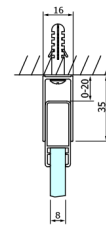

DRAGON BLACK sprchové dveře rohový vchod 800 mm, číre sklo

Objednací kód: GD4280B

Rozměry

Šířka: 800 mm

Výška: 2000 mm

Vlastnosti

Záruka: 3 roky

Technický list

MODEL	A	B	C
GD4280B	780-880	385	360
GD4290B	880-900	450	410
GD4210B	980-1000	530	460

MODEL	A	B	C	D	E
GD4280GD4290	780-800	880-900	420	360	410
GD4280GD4210	780-800	980-1000	460	360	460
GD4280GD4211	780-800	1080-1100	500	360	510
GD4280GD4212	780-800	1180-1200	545	360	560
GD4290GD4210	880-900	980-1000	495	410	460
GD4290GD4211	880-900	1080-1100	530	410	510
GD4290GD4212	880-900	1180-1200	575	410	560
GD4210GD4211	980-1000	1080-1100	565	460	510
GD4210GD4212	980-1000	1180-1200	605	460	560
GD4211GD4212	1080-1100	1180-1200	635	510	560
GD4280BGD4290B	780-800	880-900	420	360	410
GD4280BGD4210B	780-800	980-1000	460	360	460
GD4290BGD4210B	880-900	980-1000	495	410	460