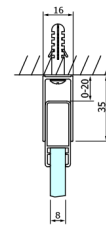

DRAGON BLACK posuvné sprchové dvere rohový vchod 800mm, číre sklo

Objednací kód: GD4280B

Rozměry

Šířka: 800 mm

Výška: 2000 mm

Vlastnosti

Záruka: 3 roky

Technický list

MODEL	A	B	C
GD4280B	780-880	385	360
GD4290B	880-900	450	410
GD4210B	980-1000	530	460

MODEL	A	B	C	D	E
GD4280GD4290	780-800	880-900	420	360	410
GD4280GD4210	780-800	980-1000	460	360	460
GD4280GD4211	780-800	1080-1100	500	360	510
GD4280GD4212	780-800	1180-1200	545	360	560
GD4290GD4210	880-900	980-1000	495	410	460
GD4290GD4211	880-900	1080-1100	530	410	510
GD4290GD4212	880-900	1180-1200	575	410	560
GD4210GD4211	980-1000	1080-1100	565	460	510
GD4210GD4212	980-1000	1180-1200	605	460	560
GD4211GD4212	1080-1100	1180-1200	635	510	560
GD4280BGD4290B	780-800	880-900	420	360	410
GD4280BGD4210B	780-800	980-1000	460	360	460
GD4290BGD4210B	880-900	980-1000	495	410	460