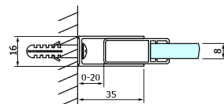

DRAGON BLACK posuvné sprchové dvere rohový vchod 800mm, číre sklo

Objednací kód: GD4280B

Rozměry

Šířka: 800 mm

Výška: 2000 mm

Vlastnosti

Záruka: 3 roky

Technický list

MODEL	A	B	C
GD4280B	780-880	385	360
GD4290B	880-900	450	410
GD4210B	980-1000	530	460

MODEL	A	B	C	D	E
GD4280GD4290	780-800	880-900	420	360	410
GD4280GD4210	780-800	980-1000	460	360	460
GD4280GD4211	780-800	1080-1100	500	360	510
GD4280GD4212	780-800	1180-1200	545	360	560
GD4290GD4210	880-900	980-1000	495	410	460
GD4290GD4211	880-900	1080-1100	530	410	510
GD4290GD4212	880-900	1180-1200	575	410	560
GD4210GD4211	980-1000	1080-1100	565	460	510
GD4210GD4212	980-1000	1180-1200	605	460	560
GD4211GD4212	1080-1100	1180-1200	635	510	560
GD4280BGD4290B	780-800	880-900	420	360	410
GD4280BGD4210B	780-800	980-1000	460	360	460
GD4290BGD4210B	880-900	980-1000	495	410	460