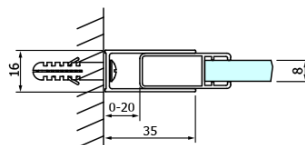

DRAGON BLACK sprchové dvere rohový vchod 1000 mm, číre sklo

Objednací kód: GD4210B

Základné informácie

Značka: Gelco
Séria: DRAGON

Rozmery

Šírka: 1000 mm
Výška: 2000 mm

Vlastnosti

Farba profilu: Čierna mat
Tvar: Dvere do kombinácie
Typ otvárania: Posuvné
Typ výplne: Číre sklo
Úprava skla: Coated glass
Hrúbka skla: 8 mm
Vlastnosti: Bezrámové prevedenie
Hmotnosť / ks: 46.0 kg
Balenie: 1 ks
Záruka: 3 roky

Náhradné diely

DRAGON montážna sada (Objednací kód: NDGD04)

**DRAGON BLACK sprchové dveře rohový vchod 1000 mm,
číre sklo**

Technický list

MODEL	A	B	C
GD4280B	780-880	385	360
GD4290B	880-900	450	410
GD4210B	980-1000	530	460

**DRAGON BLACK sprchové dveře rohový vchod 1000 mm,
číre sklo**

MODEL	A	B	C	D	E
GD4280GD4290	780-800	880-900	420	360	410
GD4280GD4210	780-800	980-1000	460	360	460
GD4280GD4211	780-800	1080-1100	500	360	510
GD4280GD4212	780-800	1180-1200	545	360	560
GD4290GD4210	880-900	980-1000	495	410	460
GD4290GD4211	880-900	1080-1100	530	410	510
GD4290GD4212	880-900	1180-1200	575	410	560
GD4210GD4211	980-1000	1080-1100	565	460	510
GD4210GD4212	980-1000	1180-1200	605	460	560
GD4211GD4212	1080-1100	1180-1200	635	510	560
GD4280BGD4290B	780-800	880-900	420	360	410
GD4280BGD4210B	780-800	980-1000	460	360	460
GD4290BGD4210B	880-900	980-1000	495	410	460