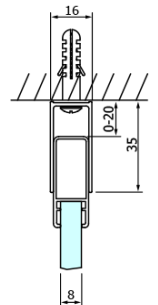

DRAGON BLACK sprchové dvere rohový vchod 1000 mm, číre sklo

Objednací kód: GD4210B

Základné informácie

Značka: Gelco
Séria: DRAGON

Rozmery

Šírka: 1000 mm
Výška: 2000 mm

Vlastnosti

Farba profilu: Čierna mat
Tvar: Dvere do kombinácie
Typ otvárania: Posuvné
Typ výplne: Číre sklo
Úprava skla: Coated glass
Hrúbka skla: 8 mm
Vlastnosti: Bezrámové prevedenie
Hmotnosť / ks: 46.0 kg
Balenie: 1 ks
Záruka: 3 roky

Náhradné diely

DRAGON montážna sada (Objednací kód: NDGD04)

**DRAGON BLACK sprchové dveře rohový vchod 1000 mm,
číre sklo**

Technický list

MODEL	A	B	C
GD4280B	780-880	385	360
GD4290B	880-900	450	410
GD4210B	980-1000	530	460

**DRAGON BLACK sprchové dveře rohový vchod 1000 mm,
číre sklo**

MODEL	A	B	C	D	E
GD4280GD4290	780-800	880-900	420	360	410
GD4280GD4210	780-800	980-1000	460	360	460
GD4280GD4211	780-800	1080-1100	500	360	510
GD4280GD4212	780-800	1180-1200	545	360	560
GD4290GD4210	880-900	980-1000	495	410	460
GD4290GD4211	880-900	1080-1100	530	410	510
GD4290GD4212	880-900	1180-1200	575	410	560
GD4210GD4211	980-1000	1080-1100	565	460	510
GD4210GD4212	980-1000	1180-1200	605	460	560
GD4211GD4212	1080-1100	1180-1200	635	510	560
GD4280BGD4290B	780-800	880-900	420	360	410
GD4280BGD4210B	780-800	980-1000	460	360	460
GD4290BGD4210B	880-900	980-1000	495	410	460