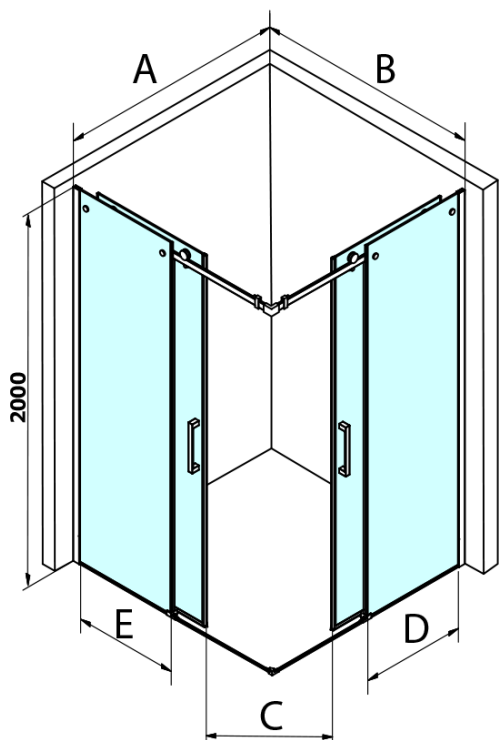

DRAGON BLACK sprchové dvere rohový vchod 1000 mm, číre sklo

Objednací kód: GD4210B

Základné informácie

Značka: Gelco
Séria: DRAGON

Rozmery

Šírka: 1000 mm
Výška: 2000 mm

Vlastnosti

Farba profilu: Čierna mat
Tvar: Dvere do kombinácie
Typ otvárania: Posuvné
Typ výplne: Číre sklo
Úprava skla: Coated glass
Hrúbka skla: 8 mm
Vlastnosti: Bezrámové prevedenie
Hmotnosť / ks: 46.0 kg
Balenie: 1 ks
Záruka: 3 roky

Náhradné diely

DRAGON montážna sada (Objednací kód: NDGD04)

**DRAGON BLACK sprchové dveře rohový vchod 1000 mm,
číre sklo**

Technický list

MODEL	A	B	C
GD4280B	780-880	385	360
GD4290B	880-900	450	410
GD4210B	980-1000	530	460

**DRAGON BLACK sprchové dveře rohový vchod 1000 mm,
číre sklo**

MODEL	A	B	C	D	E
GD4280GD4290	780-800	880-900	420	360	410
GD4280GD4210	780-800	980-1000	460	360	460
GD4280GD4211	780-800	1080-1100	500	360	510
GD4280GD4212	780-800	1180-1200	545	360	560
GD4290GD4210	880-900	980-1000	495	410	460
GD4290GD4211	880-900	1080-1100	530	410	510
GD4290GD4212	880-900	1180-1200	575	410	560
GD4210GD4211	980-1000	1080-1100	565	460	510
GD4210GD4212	980-1000	1180-1200	605	460	560
GD4211GD4212	1080-1100	1180-1200	635	510	560
GD4280BGD4290B	780-800	880-900	420	360	410
GD4280BGD4210B	780-800	980-1000	460	360	460
GD4290BGD4210B	880-900	980-1000	495	410	460