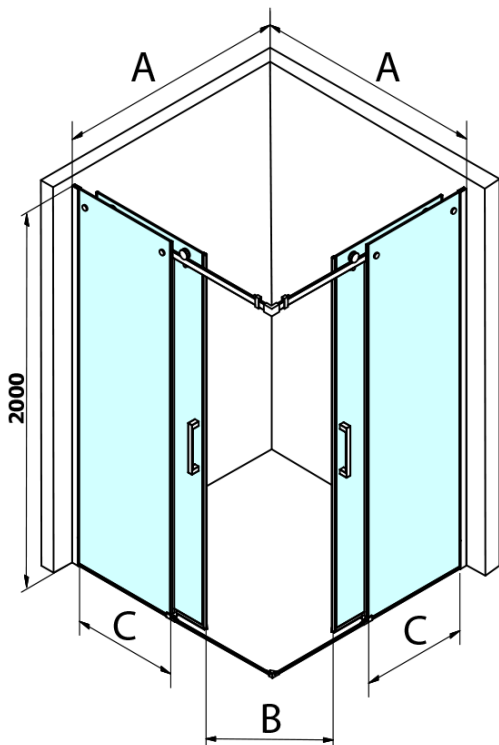

DRAGON BLACK sprchové dvere rohový vchod 1000 mm, číre sklo

Objednací kód: GD4210B

Základné informácie

Značka: Gelco
Séria: DRAGON

Rozmery

Šírka: 1000 mm
Výška: 2000 mm

Vlastnosti

Farba profilu: Čierna mat
Tvar: Dvere do kombinácie
Typ otvárania: Posuvné
Typ výplne: Číre sklo
Úprava skla: Coated glass
Hrúbka skla: 8 mm
Vlastnosti: Bezrámové prevedenie
Hmotnosť / ks: 46.0 kg
Balenie: 1 ks
Záruka: 3 roky

Náhradné diely

DRAGON montážna sada (Objednací kód: NDGD04)

**DRAGON BLACK sprchové dveře rohový vchod 1000 mm,
číre sklo**

Technický list

MODEL	A	B	C
GD4280B	780-880	385	360
GD4290B	880-900	450	410
GD4210B	980-1000	530	460

**DRAGON BLACK sprchové dveře rohový vchod 1000 mm,
číre sklo**

MODEL	A	B	C	D	E
GD4280GD4290	780-800	880-900	420	360	410
GD4280GD4210	780-800	980-1000	460	360	460
GD4280GD4211	780-800	1080-1100	500	360	510
GD4280GD4212	780-800	1180-1200	545	360	560
GD4290GD4210	880-900	980-1000	495	410	460
GD4290GD4211	880-900	1080-1100	530	410	510
GD4290GD4212	880-900	1180-1200	575	410	560
GD4210GD4211	980-1000	1080-1100	565	460	510
GD4210GD4212	980-1000	1180-1200	605	460	560
GD4211GD4212	1080-1100	1180-1200	635	510	560
GD4280BGD4290B	780-800	880-900	420	360	410
GD4280BGD4210B	780-800	980-1000	460	360	460
GD4290BGD4210B	880-900	980-1000	495	410	460