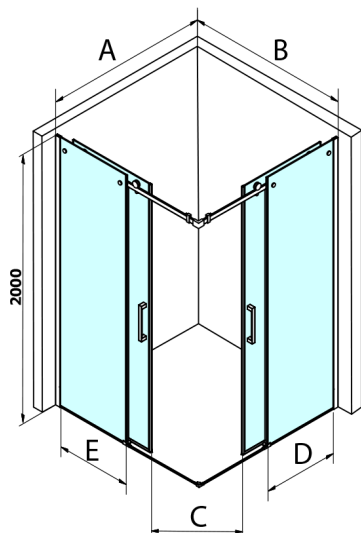

## Rozměry

Šířka: 1000 mm

Výška: 2000 mm

## Technický list

MODEL	A	B	C
GD4280B	780-880	385	360
GD4290B	880-900	450	410
GD4210B	980-1000	530	460

# DRAGON BLACK sprchové dveře rohový vchod 1000 mm, číre sklo

MODEL	A	B	C	D	E
GD4280GD4290	780-800	880-900	420	360	410
GD4280GD4210	780-800	980-1000	460	360	460
GD4280GD4211	780-800	1080-1100	500	360	510
GD4280GD4212	780-800	1180-1200	545	360	560
GD4290GD4210	880-900	980-1000	495	410	460
GD4290GD4211	880-900	1080-1100	530	410	510
GD4290GD4212	880-900	1180-1200	575	410	560
GD4210GD4211	980-1000	1080-1100	565	460	510
GD4210GD4212	980-1000	1180-1200	605	460	560
GD4211GD4212	1080-1100	1180-1200	635	510	560
GD4280BGD4290B	780-800	880-900	420	360	410
GD4280BGD4210B	780-800	980-1000	460	360	460
GD4290BGD4210B	880-900	980-1000	495	410	460