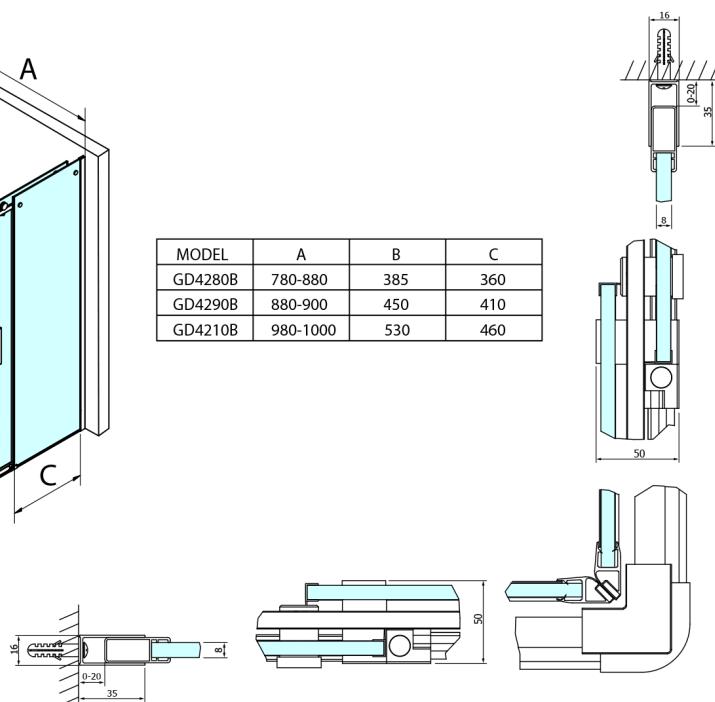

# DRAGON BLACK sprchové dvere rohový vchod 1000 mm, číre sklo

Objednací kód: GD4210B

## Rozměry

Šířka: 1000 mm

Výška: 2000 mm

## Technický list

MODEL	A	B	C
GD4280B	780-880	385	360
GD4290B	880-900	450	410
GD4210B	980-1000	530	460

# DRAGON BLACK sprchové dveře rohový vchod 1000 mm, číre sklo

MODEL	A	B	C	D	E
GD4280GD4290	780-800	880-900	420	360	410
GD4280GD4210	780-800	980-1000	460	360	460
GD4280GD4211	780-800	1080-1100	500	360	510
GD4280GD4212	780-800	1180-1200	545	360	560
GD4290GD4210	880-900	980-1000	495	410	460
GD4290GD4211	880-900	1080-1100	530	410	510
GD4290GD4212	880-900	1180-1200	575	410	560
GD4210GD4211	980-1000	1080-1100	565	460	510
GD4210GD4212	980-1000	1180-1200	605	460	560
GD4211GD4212	1080-1100	1180-1200	635	510	560
GD4280BGD4290B	780-800	880-900	420	360	410
GD4280BGD4210B	780-800	980-1000	460	360	460
GD4290BGD4210B	880-900	980-1000	495	410	460