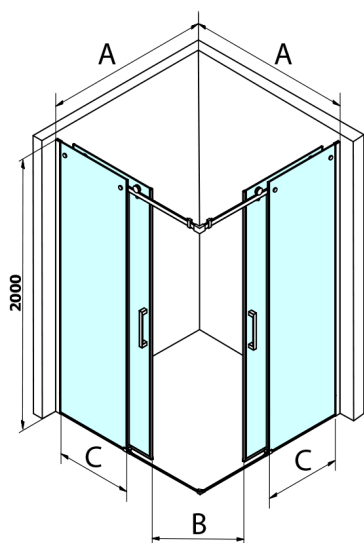

Technický list