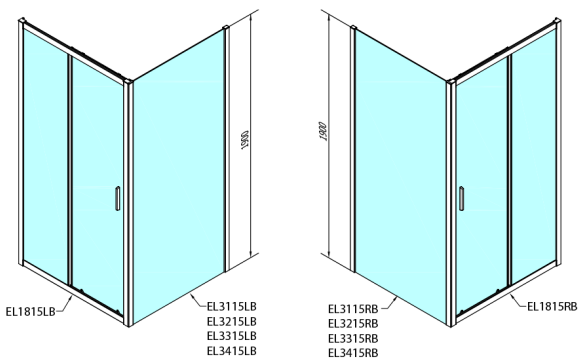

B
EL1815B-EL3115B	680-700
EL1815B-EL3215B	780-800
EL1815B-EL3315B	880-900
EL1815B-EL3415B	980-1000