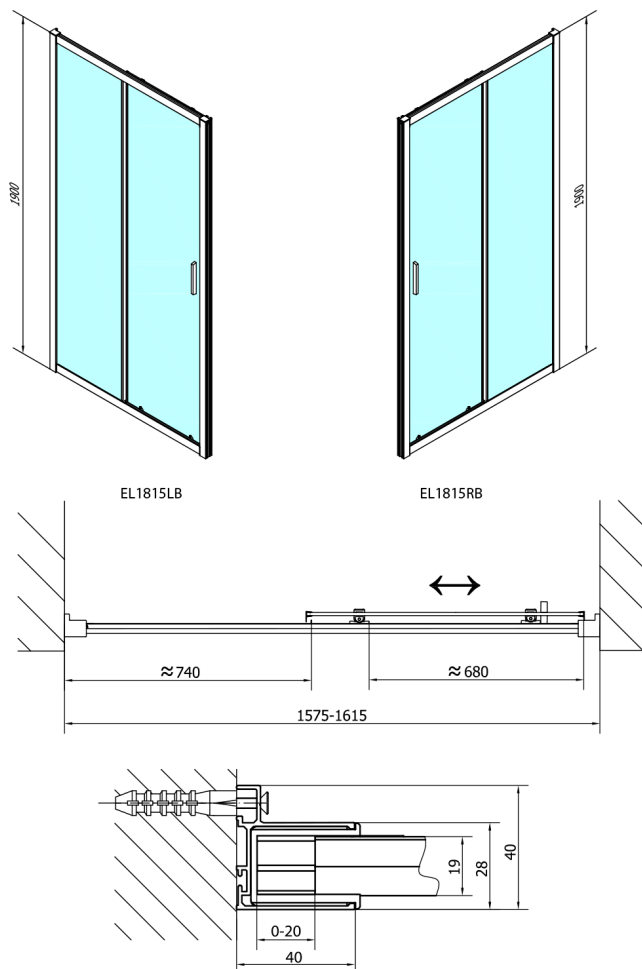

## EASY BLACK sprchové dveře 1600mm, číre sklo

Objednací kód: EL1815B

### Rozměry

Šířka: 1600 mm

Výška: 1900 mm

## Technický list

	B
EL1815B-EL3115B	680-700
EL1815B-EL3215B	780-800
EL1815B-EL3315B	880-900
EL1815B-EL3415B	980-1000