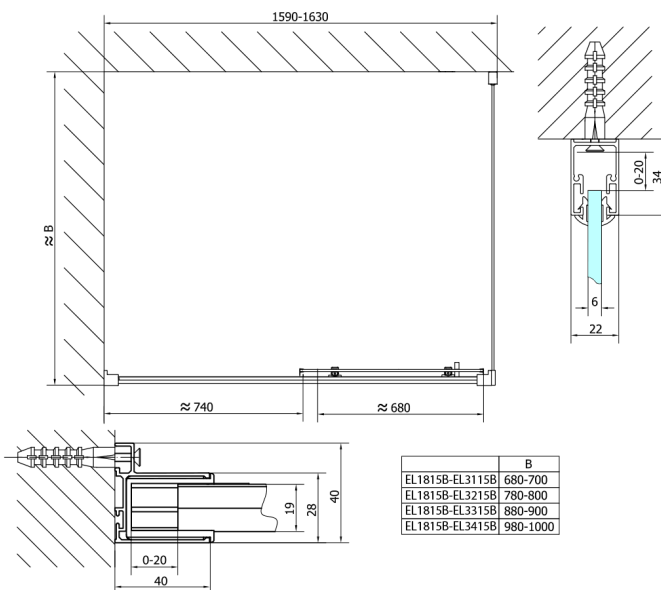

## EASY BLACK sprchové dveře 1600mm, číre sklo

Objednací kód: EL1815B

### Rozměry

Šířka: 1600 mm

Výška: 1900 mm

## Technický list

	B
EL1815B-EL3115B	680-700
EL1815B-EL3215B	780-800
EL1815B-EL3315B	880-900
EL1815B-EL3415B	980-1000