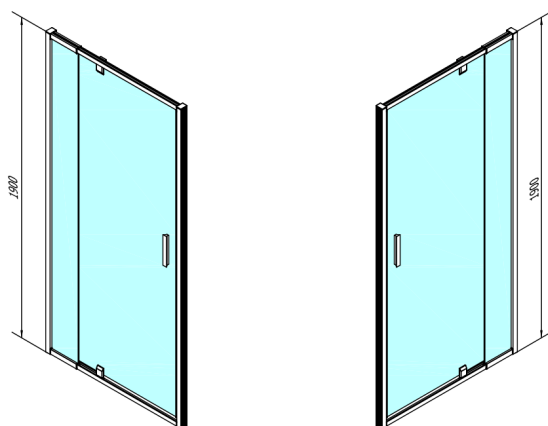

EASY BLACK otočné sprchové dvere 880-1020mm, sklo BRICK

Objednací kód: EL1738B

Rozměry

Šírka: 1020 mm

Výška: 1900 mm

Vlastnosti

Záruka: 2 roky

Technický list

EL1738LB

EL1738RB