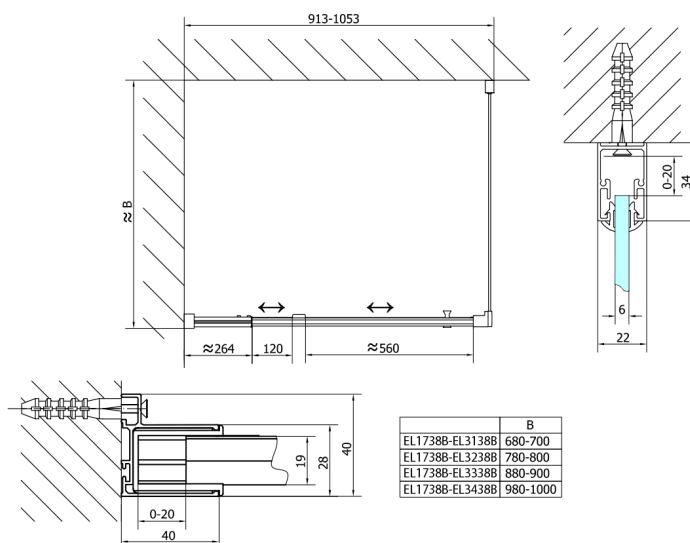

EASY BLACK otočné sprchové dvere 880-1020mm, sklo BRICK

Objednací kód: EL1738B

Rozměry

Šírka: 1020 mm

Výška: 1900 mm

Vlastnosti

Záruka: 2 roky

Technický list

EL1738LB

EL1738RB