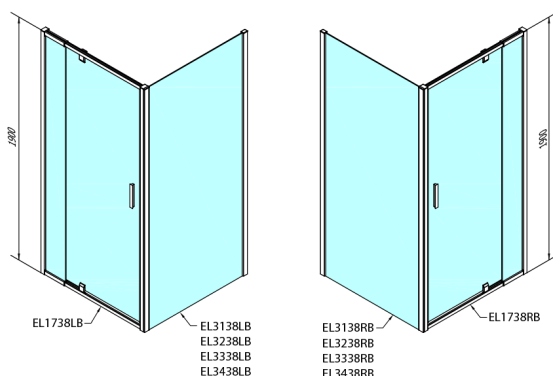

EASY BLACK otočné sprchové dvere 880-1020mm, sklo BRICK

Objednací kód: EL1738B

Rozměry

Šírka: 1020 mm

Výška: 1900 mm

Vlastnosti

Záruka: 2 roky

Technický list

EL1738LB

EL1738RB