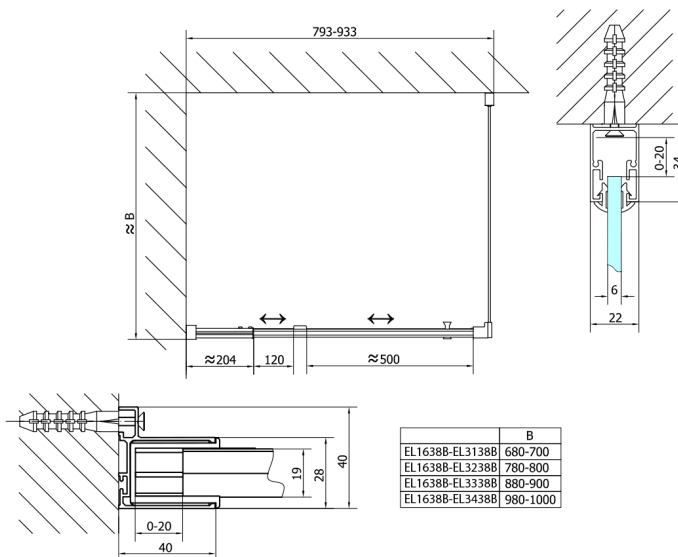

## EASY BLACK otočné sprchové dvere 760-900mm, sklo Brick

Objednací kód: EL1638B

### Rozměry

Šírka: 900 mm  
Výška: 1900 mm

## Technický list

EL1638LB

EL1638RB