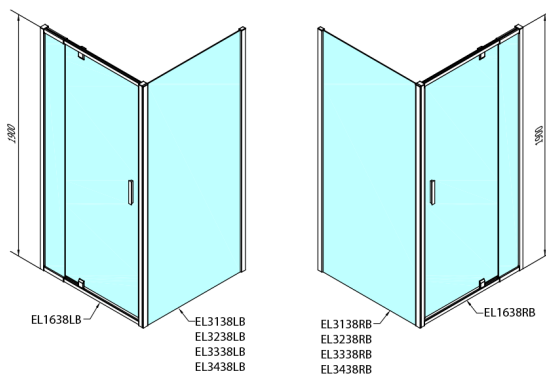

Technický list