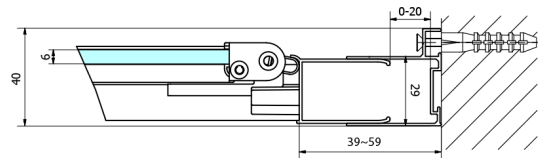

### Rozměry

Šířka: 900 mm  
Výška: 1900 mm

## Technický list

Type	EL1980B	EL1990B
A	770~810	870~910
B	480	550

Type	EL1980B	EL1990B
B	786-826	886-926
C	480	550