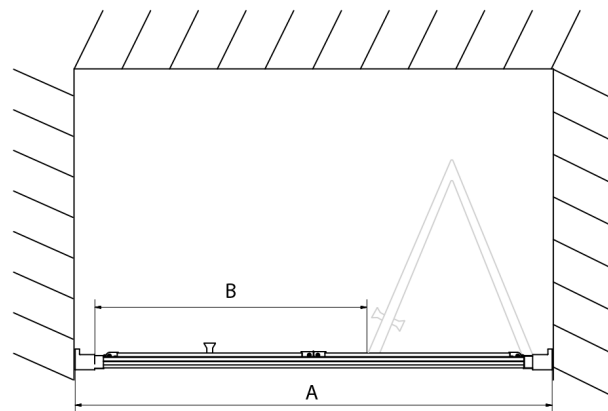

## EASY BLACK sprchové dvere skladacie 900mm, číre sklo

Objednací kód: EL1990B

### Rozměry

Šířka: 900 mm  
Výška: 1900 mm

## Technický list

Type	EL1980B	EL1990B
A	770~810	870~910
B	480	550

Type	EL1980B	EL1990B
B	786-826	886-926
C	480	550