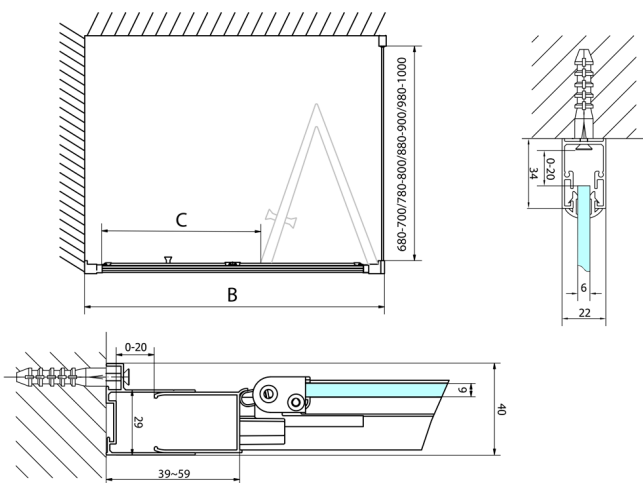

## EASY BLACK sprchové dvere skladacie 900mm, číre sklo

Objednací kód: EL1990B

### Rozměry

Šířka: 900 mm  
Výška: 1900 mm

## Technický list

Type	EL1980B	EL1990B
A	770~810	870~910
B	480	550

Type	EL1980B	EL1990B
B	786-826	886-926
C	480	550