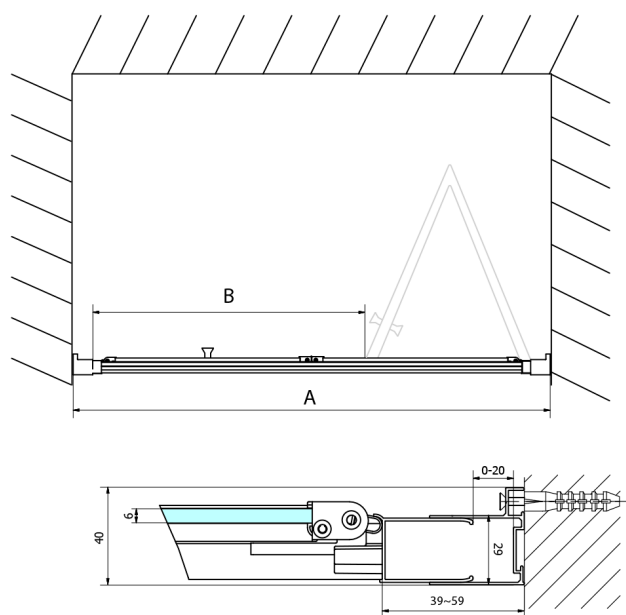

EASY BLACK sprchové dvere skladacie 800mm, číre sklo

Objednací kód: EL1980B

Rozměry

Šířka: 800 mm
Výška: 1900 mm

Vlastnosti

Záruka: 2 roky

Technický list

Type	EL1980B	EL1990B
A	770~810	870~910
B	480	550

Type	EL1980B	EL1990B
B	786-826	886-926
C	480	550