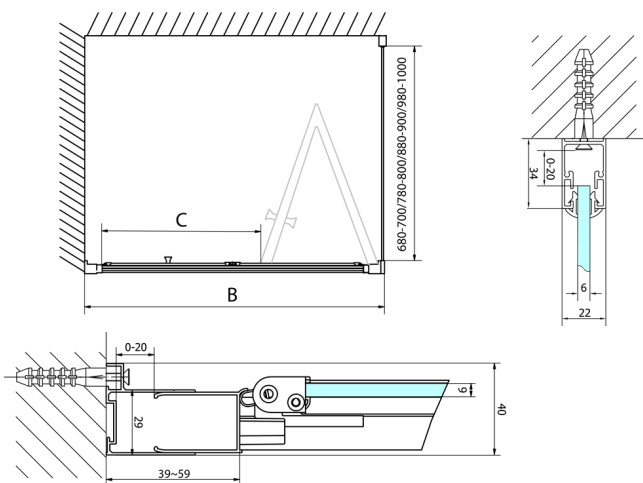

EASY BLACK sprchové dvere skladacie 800mm, číre sklo

Objednací kód: EL1980B

Rozměry

Šířka: 800 mm
Výška: 1900 mm

Vlastnosti

Záruka: 2 roky

Technický list

Type	EL1980B	EL1990B
A	770~810	870~910
B	480	550

Type	EL1980B	EL1990B
B	786-826	886-926
C	480	550