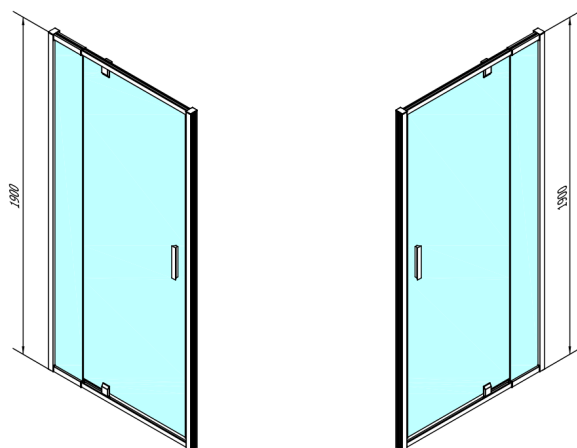

EL1715RB

Technický list

EL1715LB