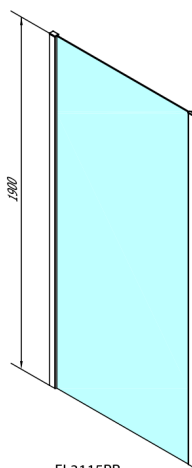

EASY BLACK sprchová bočná stena 700mm, číre sklo

Objednací kód: EL3115B

Rozměry

Výška: 1900 mm

Hĺbka: 700 mm

Vlastnosti

Záruka: 2 roky

Technický list

EL3115RB