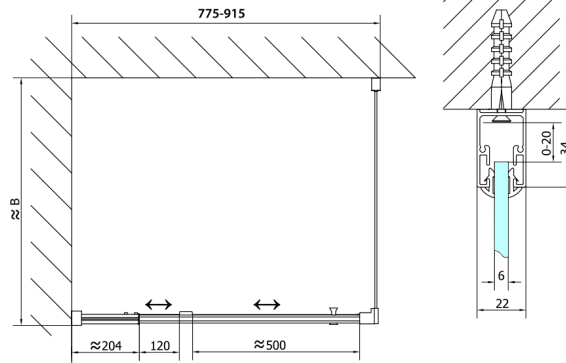

### Rozměry

Šířka: 900 mm  
Výška: 1900 mm

## Technický list

	B
EL1615B-EL3115B	680-700
EL1615B-EL3215B	780-800
EL1615B-EL3315B	880-900
EL1615B-EL3415B	980-1000