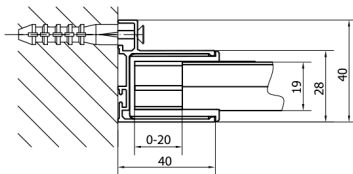

B
EL1615B-EL3115B	680-700
EL1615B-EL3215B	780-800
EL1615B-EL3315B	880-900
EL1615B-EL3415B	980-1000