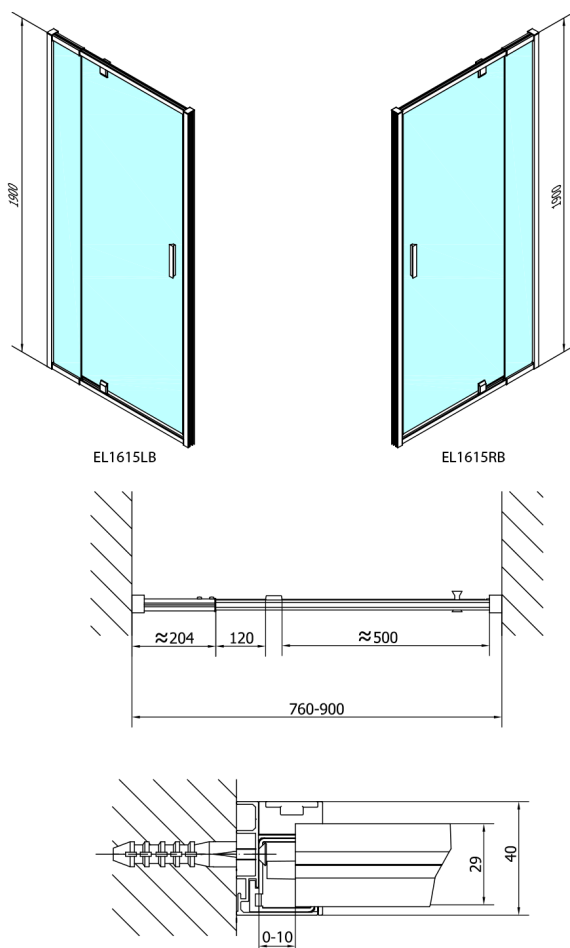

Technický list