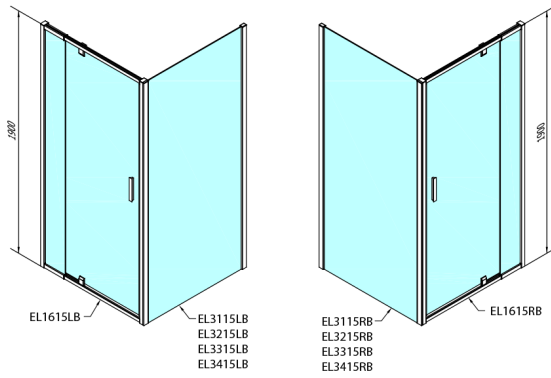

B
EL1615B-EL3115B	680-700
EL1615B-EL3215B	780-800
EL1615B-EL3315B	880-900
EL1615B-EL3415B	980-1000