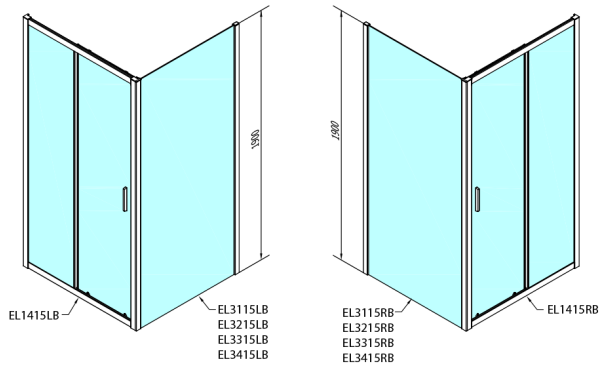

B
EL1415B-EL3115B	680-700
EL1415B-EL3215B	780-800
EL1415B-EL3315B	880-900
EL1415B-EL3415B	980-1000