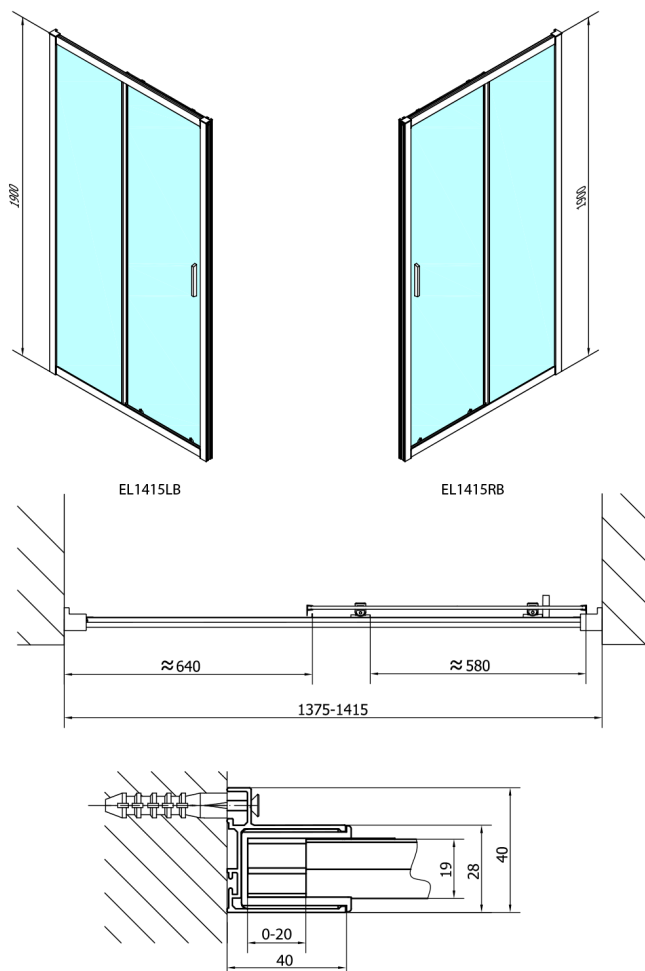

Technický list