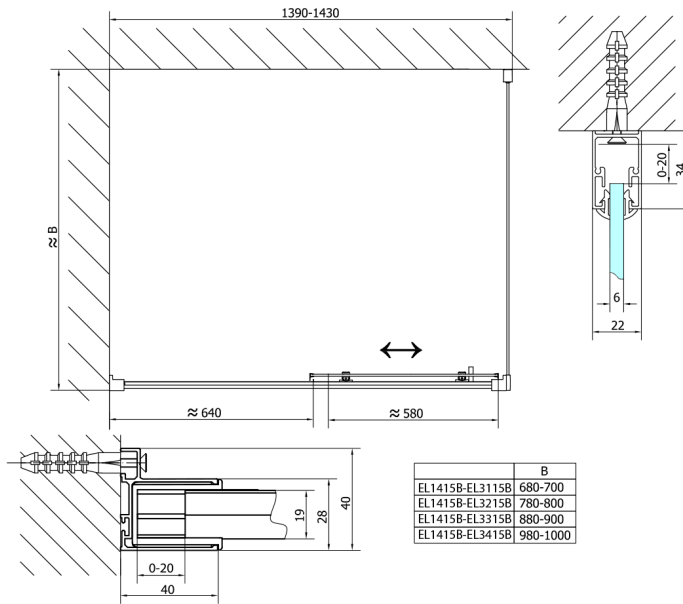

## EASY BLACK sprchové dveře 1400mm, číre sklo

Objednací kód: EL1415B

### Rozměry

Šířka: 1400 mm

Výška: 1900 mm

## Technický list

	B
EL1415B-EL3115B	680-700
EL1415B-EL3215B	780-800
EL1415B-EL3315B	880-900
EL1415B-EL3415B	980-1000