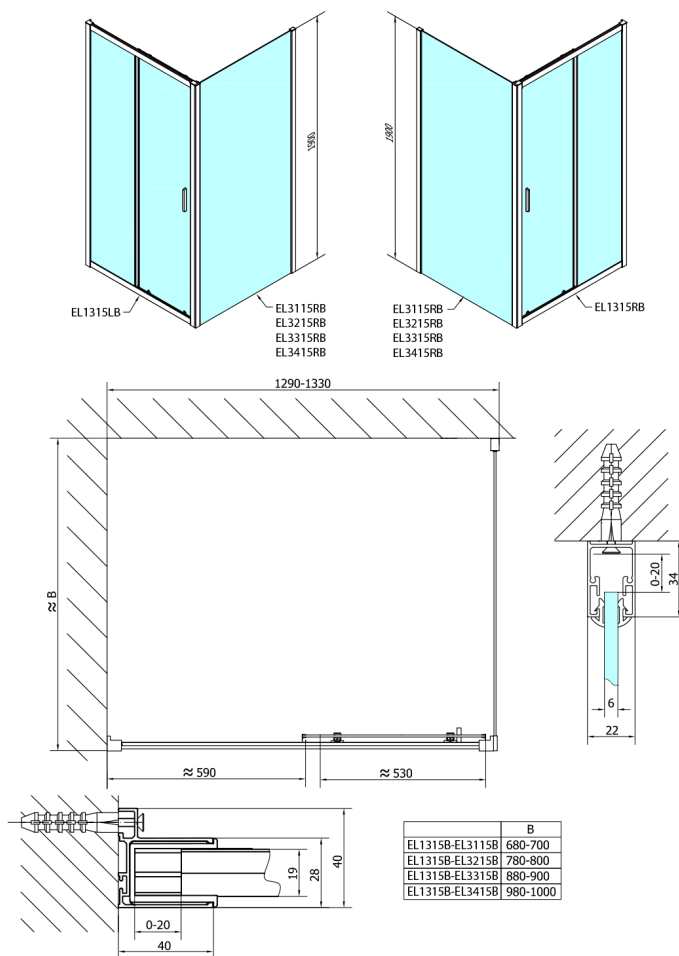

EASY BLACK sprchové dveře 1300mm, číre sklo

Objednací kód: EL1315B

Rozměry

Šířka: 1300 mm

Výška: 1900 mm

Vlastnosti

Záruka: 2 roky

Technický list

	B
EL1315B-EL3115B	680-700
EL1315B-EL3215B	780-800
EL1315B-EL3315B	880-900
EL1315B-EL3415B	980-1000