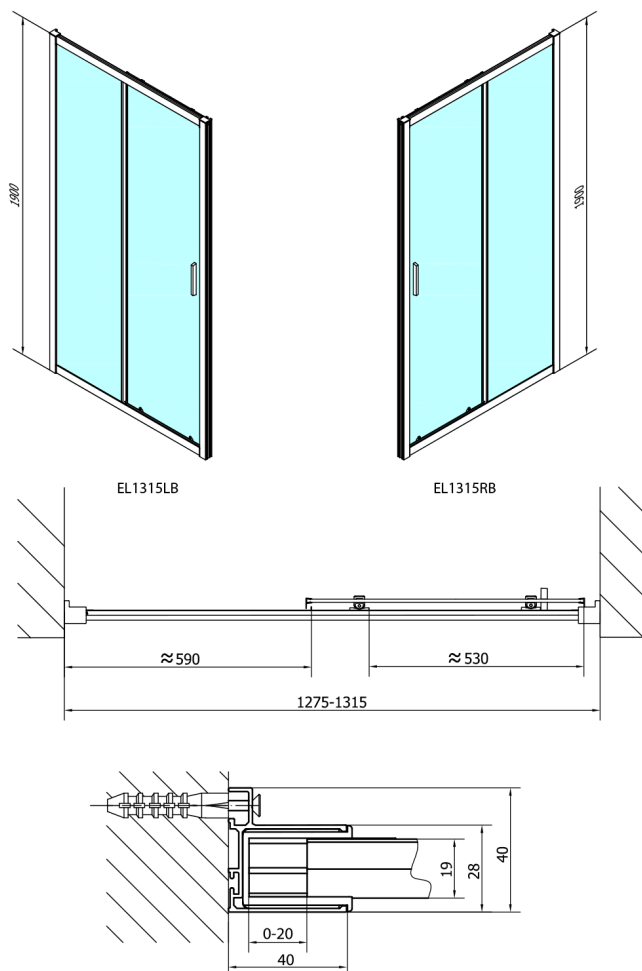

EASY BLACK sprchové dveře 1300mm, číre sklo

Objednací kód: EL1315B

Rozměry

Šířka: 1300 mm

Výška: 1900 mm

Vlastnosti

Záruka: 2 roky

Technický list

	B
EL1315B-EL3115B	680-700
EL1315B-EL3215B	780-800
EL1315B-EL3315B	880-900
EL1315B-EL3415B	980-1000