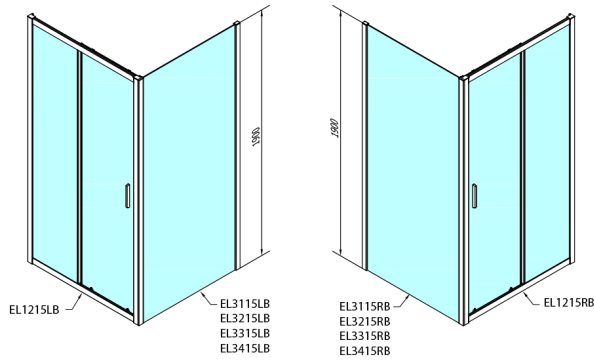

EASY BLACK sprchové dveře 1200mm, číre sklo

Objednací kód: EL1215B

Rozměry

Šířka: 1200 mm

Výška: 1900 mm

Vlastnosti

Záruka: 2 roky

Technický list

	B
EL1215LB-EL3115B	680-700
EL1215LB-EL3215B	780-800
EL1215LB-EL3315B	880-900
EL1215LB-EL3415B	980-1000