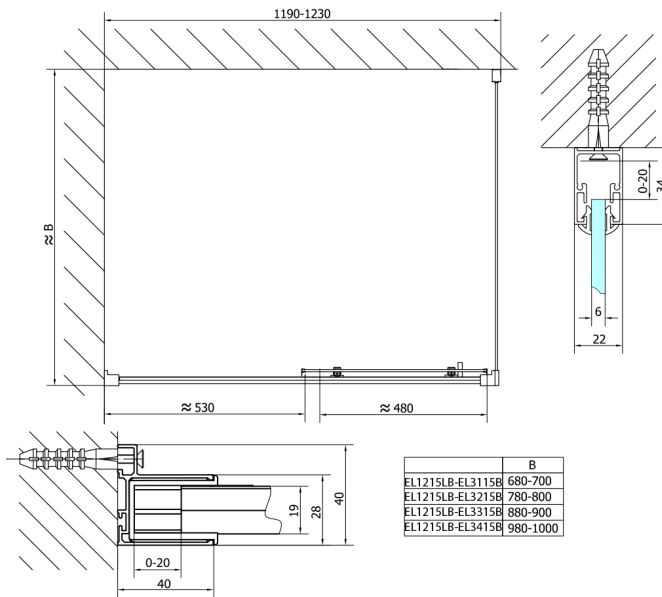

EASY BLACK sprchové dveře 1200mm, číre sklo

Objednací kód: EL1215B

Rozměry

Šířka: 1200 mm

Výška: 1900 mm

Vlastnosti

Záruka: 2 roky

Technický list

	B
EL1215LB-EL3115B	680-700
EL1215LB-EL3215B	780-800
EL1215LB-EL3315B	880-900
EL1215LB-EL3415B	980-1000