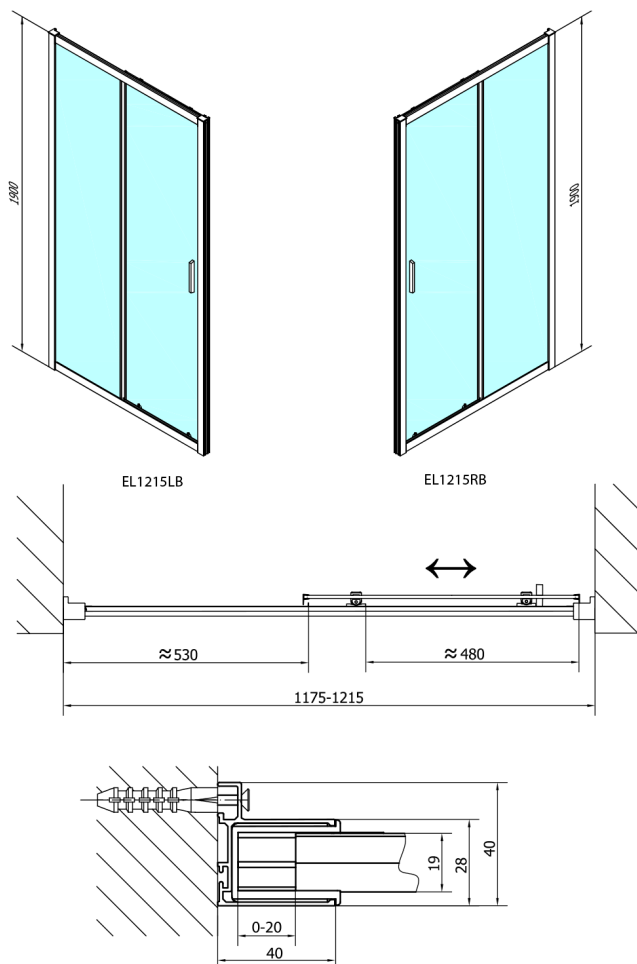

EASY BLACK sprchové dveře 1200mm, číre sklo

Objednací kód: EL1215B

Rozměry

Šířka: 1200 mm

Výška: 1900 mm

Vlastnosti

Záruka: 2 roky

Technický list

	B
EL1215LB-EL3115B	680-700
EL1215LB-EL3215B	780-800
EL1215LB-EL3315B	880-900
EL1215LB-EL3415B	980-1000