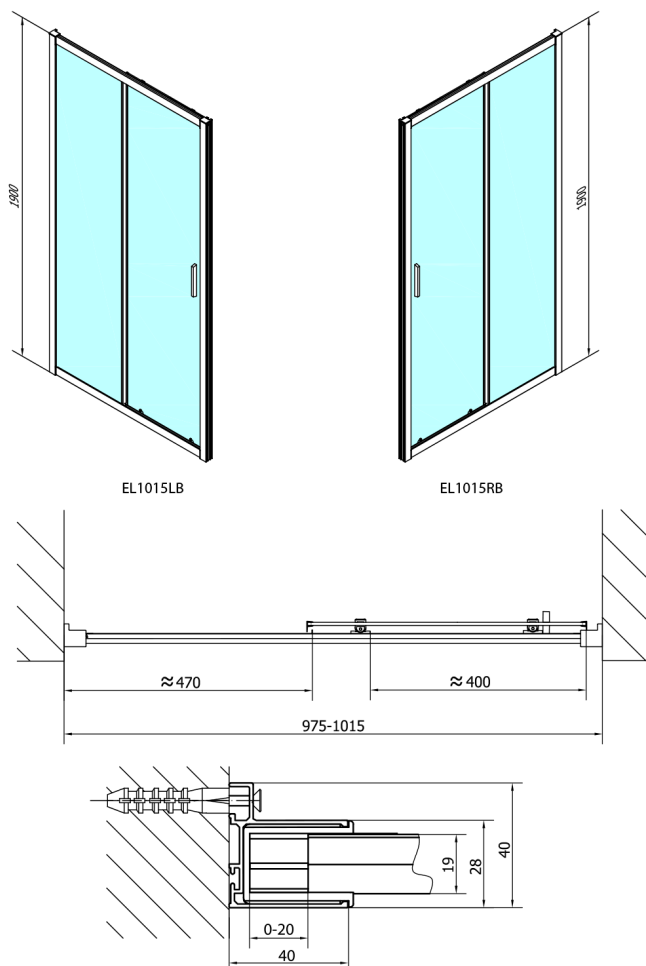

EASY BLACK sprchové dveře 1000mm, číre sklo

Objednací kód: EL1015B

Rozměry

Šířka: 1000 mm

Výška: 1900 mm

Vlastnosti

Záruka: 2 roky

Technický list

Type	B
EL1015B-EL3115B	680-700
EL1015B-EL3215B	780-800
EL1015B-EL3315B	880-900
EL1015B-EL3415B	980-1000