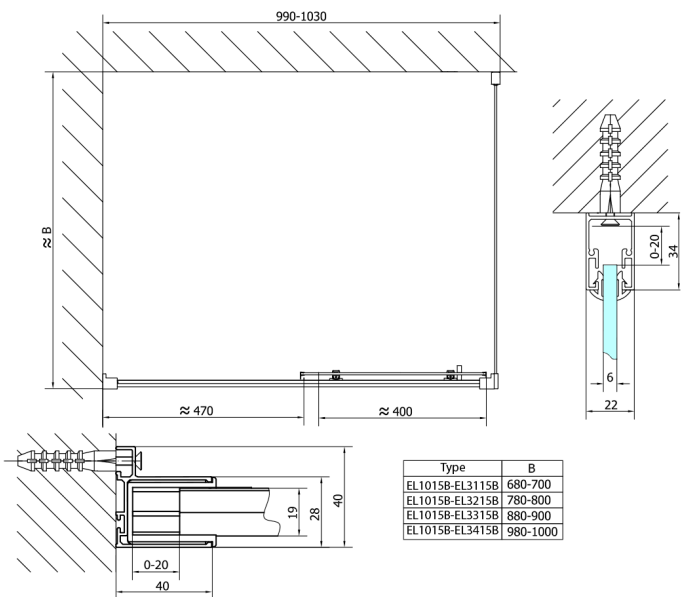

EASY BLACK sprchové dveře 1000mm, číre sklo

Objednací kód: EL1015B

Rozměry

Šířka: 1000 mm

Výška: 1900 mm

Vlastnosti

Záruka: 2 roky

Technický list

Type	B
EL1015B-EL3115B	680-700
EL1015B-EL3215B	780-800
EL1015B-EL3315B	880-900
EL1015B-EL3415B	980-1000