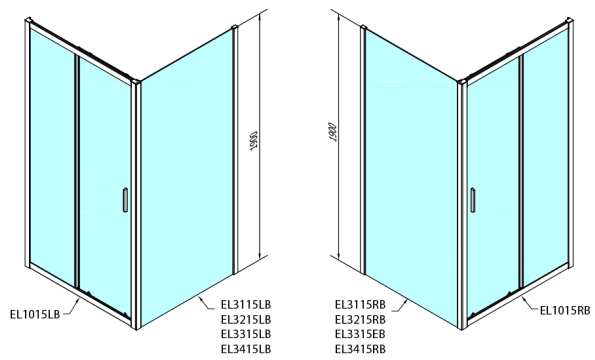

EASY BLACK sprchové dveře 1000mm, číre sklo

Objednací kód: EL1015B

Rozměry

Šířka: 1000 mm

Výška: 1900 mm

Vlastnosti

Záruka: 2 roky

Technický list

Type	B
EL1015B-EL3115B	680-700
EL1015B-EL3215B	780-800
EL1015B-EL3315B	880-900
EL1015B-EL3415B	980-1000