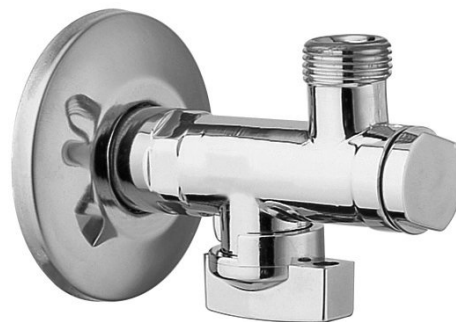

## Rohový ventil s matkou, 1/2"x 3/8", chróm

Objednací kód: 2020CR

### Základné informácie

Značka: Sapho

Séria: ANTEA

### Vlastnosti

Farba: Chróm

Materiál: Mosadz

Veľkosť závitu: 1/2"x3/8"

Výbava: S filtrom

Hmotnosť / ks: 0.27 kg

Balenie: 1 ks

Záruka: 2 roky