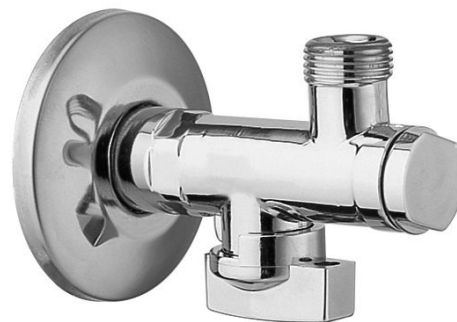

## Rohový ventil s matkou, 1/2"x 3/8", chróm

Objednací kód: 2020CR

### Základné informácie

Značka: Sapho

Séria: ANTEA

### Vlastnosti

Farba: Chróm

Materiál: Mosadz

Veľkosť závitů: 1/2"x3/8"

Výbava: S filtrom

Hmotnosť / ks: 0.27 kg

Balenie: 1 ks

Záruka: 2 roky