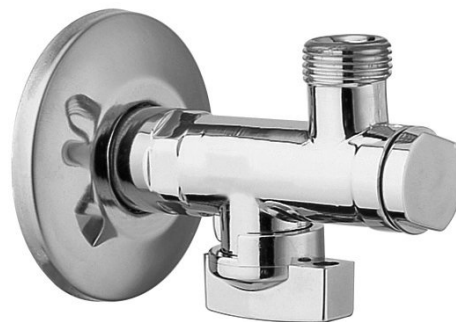

Rohový ventil s matkou, 1/2"x 3/8", chróm

Objednací kód: 2020CR

Základné informácie

Značka: Sapho

Séria: ANTEA

Vlastnosti

Farba: Chróm

Materiál: Mosadz

Veľkosť závitů: 1/2"x3/8"

Výbava: S filtrom

Hmotnosť / ks: 0.27 kg

Balenie: 1 ks

Záruka: 2 roky

Technický list