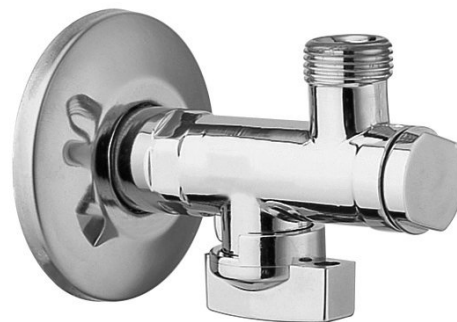

Rohový ventil s matkou, 1/2"x 3/8", chróm

Objednací kód: 2020CR

Základné informácie

Značka: Sapho

Séria: ANTEA

Vlastnosti

Farba: Chróm

Materiál: Mosadz

Veľkosť závitů: 1/2"x3/8"

Výbava: S filtrom

Hmotnosť / ks: 0.27 kg

Balenie: 1 ks

Záruka: 2 roky

Technický list