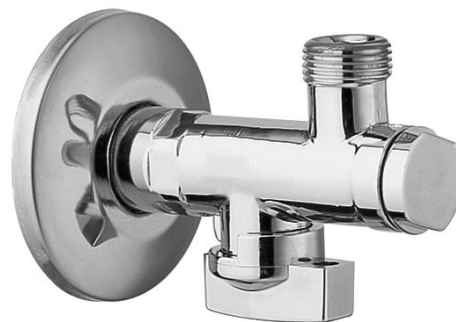

Rohový ventil s matkou, 1/2"x 3/8", chróm

Objednací kód: 2020CR

Základné informácie

Značka: Sapho

Séria: ANTEA

Vlastnosti

Farba: Chróm

Materiál: Mosadz

Veľkosť závitu: 1/2"x3/8"

Výbava: S filtrom

Hmotnosť / ks: 0.27 kg

Balenie: 1 ks

Záruka: 2 roky

Technický list