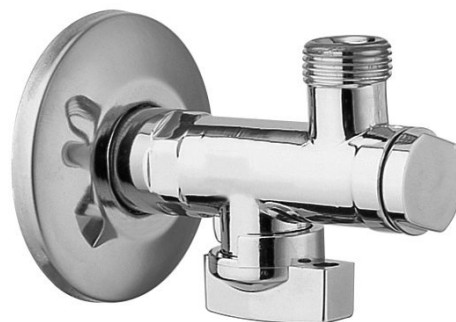

Rohový ventil s matkou, 1/2"x 3/8", chróm

Objednací kód: 2020CR

Vlastnosti

Farba: Chróm
Materiál: Mosadz
Záruka: 2 roky

Technický list