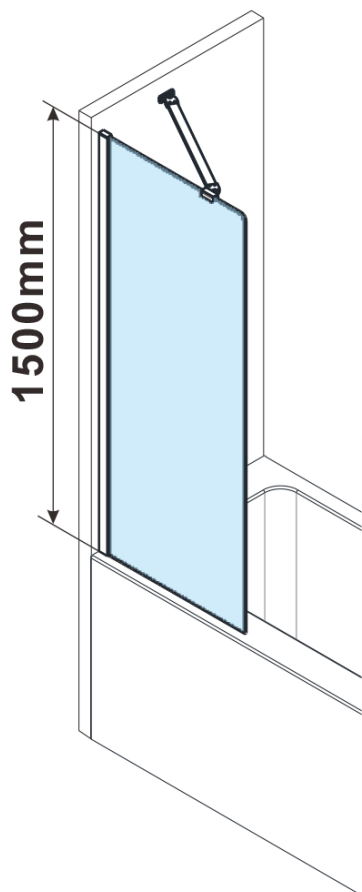

Objednací kód: FS1082

Základné informácie

Značka: Polysan

Rozmery

Šírka: 800 mm

Výška: 1500 mm

Vlastnosti

Typ výplne: Číre sklo

Úprava skla: Antidrop

Hrúbka skla: 8 mm

Hmotnosť / ks: 31.0 kg

Balenie: 1 ks

Záruka: 3 roky

Technický list

MODEL	A,mm
FS1062	585~600
FS1072	685~700
FS1082	785~800