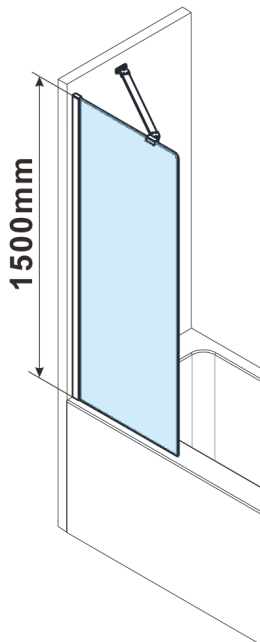

Objednací kód: FS1082

Rozměry

Šířka: 800 mm
 Výška: 1500 mm

Vlastnosti

Záruka: 3 roky

Technický list

MODEL	A,mm
FS1062	585~600
FS1072	685~700
FS1082	785~800