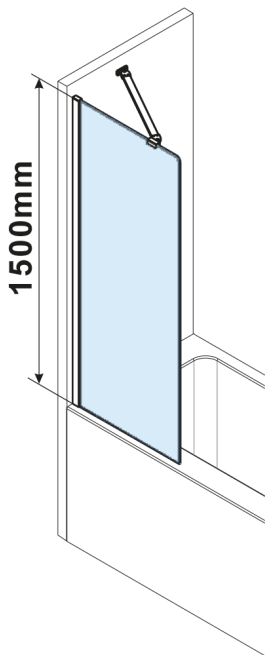

FISA číre sklo 700x1500mm

Objednací kód: FS1072

Rozměry

Šířka: 700 mm
Výška: 1500 mm

Vlastnosti

Záruka: 3 roky

Technický list

MODEL	A,mm
FS1062	585~600
FS1072	685~700
FS1082	785~800