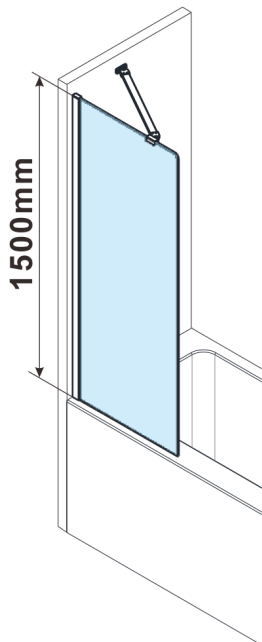

FISA číre sklo 600x1500mm

Objednací kód: FS1062

Rozměry

Šířka: 600 mm
Výška: 1500 mm

Vlastnosti

Záruka: 3 roky

Technický list

MODEL	A,mm
FS1062	585~600
FS1072	685~700
FS1082	785~800