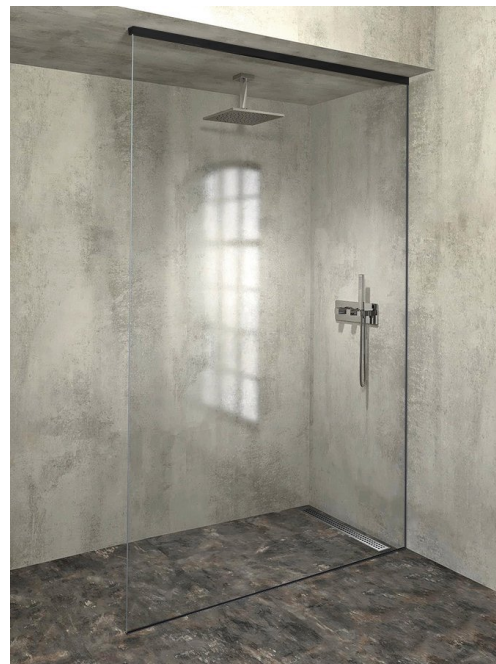

ARCHITEX súprava na upevnenie skla, podlaha-stena-strop, 1610x2600mm, čierna mat

Objednací kód: AL2616B

Rozmery
Hĺbka: 1600 mm

Vlastnosti
Záruka: 2 roky

Technický list