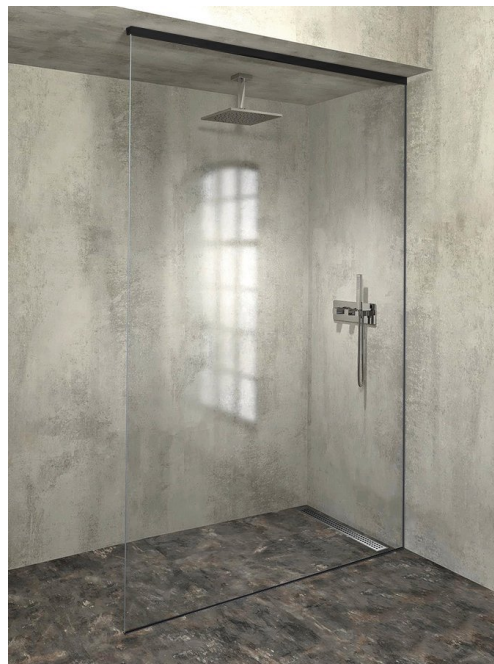

**ARCHITEX sada na neviditeľné upevnenie skla, podlaha-stena-strop,  
1610x2600mm, čierna mat**

Objednací kód: AL2616B

Rozmery  
Hĺbka: 1610 mm

Vlastnosti  
Záruka: 2 roky

**Technický list**