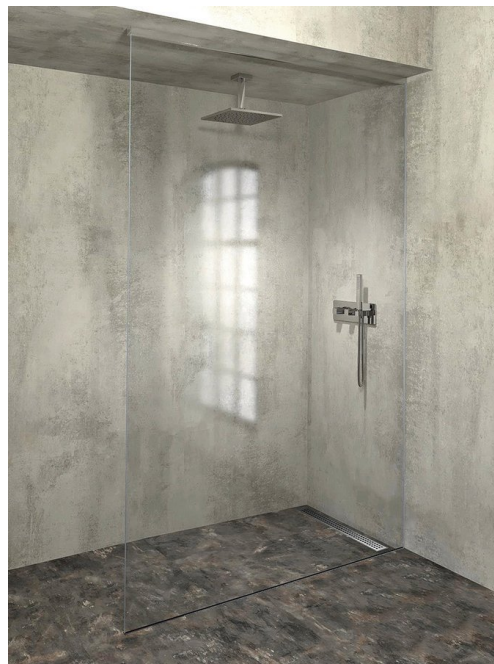

**ARCHITEX sada na neviditeľné upevnenie skla, podlaha-stena-strop,
1610x2600mm, leštený hliník**

Objednací kód: AL2616

Rozmery
Hĺbka: 1610 mm

Vlastnosti
Záruka: 2 roky

**Technický list**