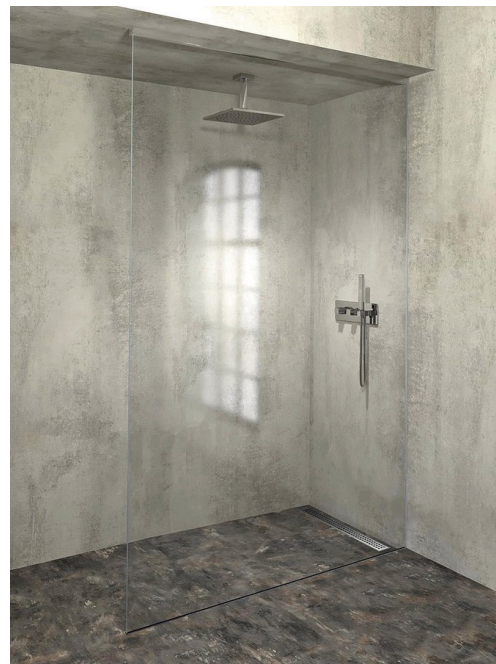

## ARCHITEX súprava na upevnenie skla, podlaha-stena-strop, 1610x2600mm, leštený hliník

Objednací kód: AL2616

Rozmery  
Hĺbka: 1600 mm

Vlastnosti  
Záruka: 2 roky