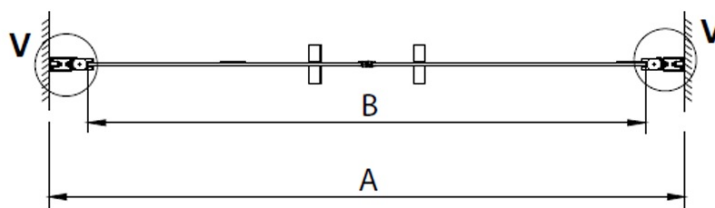

Farba profilu: Chróm - Leštený hliník

Tvar: Dvere do niky

Typ otvárania: Otváracie dvojkřídlové

Šírka vstupu: 1050 mm

Typ výplne: Číre sklo

Úprava skla: Coated glass

Hrúbka skla: 6 mm

Inštalačná šírka od: 1180 mm

Inštalačná šírka do: 1220 mm

Vlastnosti: Bezrámové prevedenie, Otváranie von i dovnútra

Hmotnosť / ks: 26.0 kg

Balenie: 1 ks

Záruka: 3 roky

Technický list

GN4380/GN4390/GN4310/GN4311/GN4312

Model	A	B
GN4380	780-820	650
GN4390	880-920	750
GN4310	980-1020	850
GN4311	1080-1120	950
GN4312	1180-1220	1050