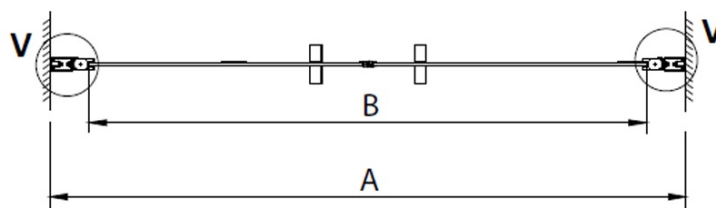

Farba profilu: Chróm - Leštený hliník

Tvar: Dvere do niky

Typ otvárania: Otváracie dvojkřídlové

Šírka vstupu: 950 mm

Typ výplne: Číre sklo

Úprava skla: Coated glass

Hrúbka skla: 6 mm

Inštalačná šírka od: 1080 mm

Inštalačná šírka do: 1120 mm

Vlastnosti: Bezrámové prevedenie, Otváranie von i dovnútra

Hmotnosť / ks: 26.0 kg

Balenie: 1 ks

Záruka: 3 roky

Technický list

GN4380/GN4390/GN4310/GN4311/GN4312

Model	A	B
GN4380	780-820	650
GN4390	880-920	750
GN4310	980-1020	850
GN4311	1080-1120	950
GN4312	1180-1220	1050